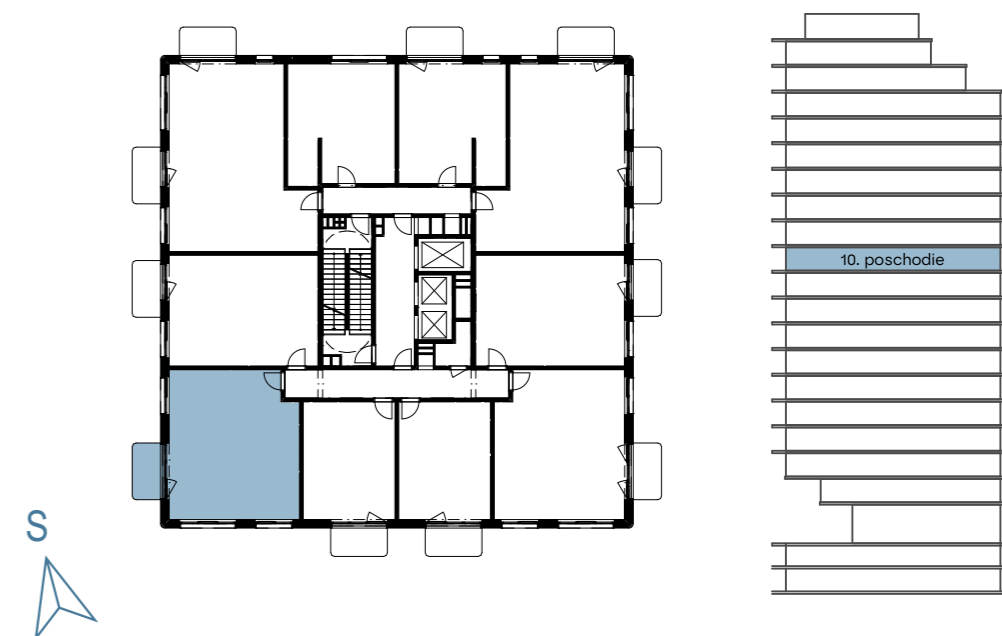

Pôdorys vášho budúceho bývania / 10. poschodie

/ Floor plan of your future home / 10. floor

A.11.06

Celková plocha:

Total area

56,34 m²

Poschodie:

Floor

10.P

Počet izieb:

Rooms

2+KK

Chodba / Hall

6,73

Izba / Bedroom

13,32

Podlahová plocha / Floor area

51,34 m²

**Mill
haus**

Developer si vyhradzuje právo zmeny projektu. Zariadenie je len ilustratívne a nie je súčasťou bytu.

The developer reserves the right to change the project. The equipment is only illustrative and is not part of the unit.