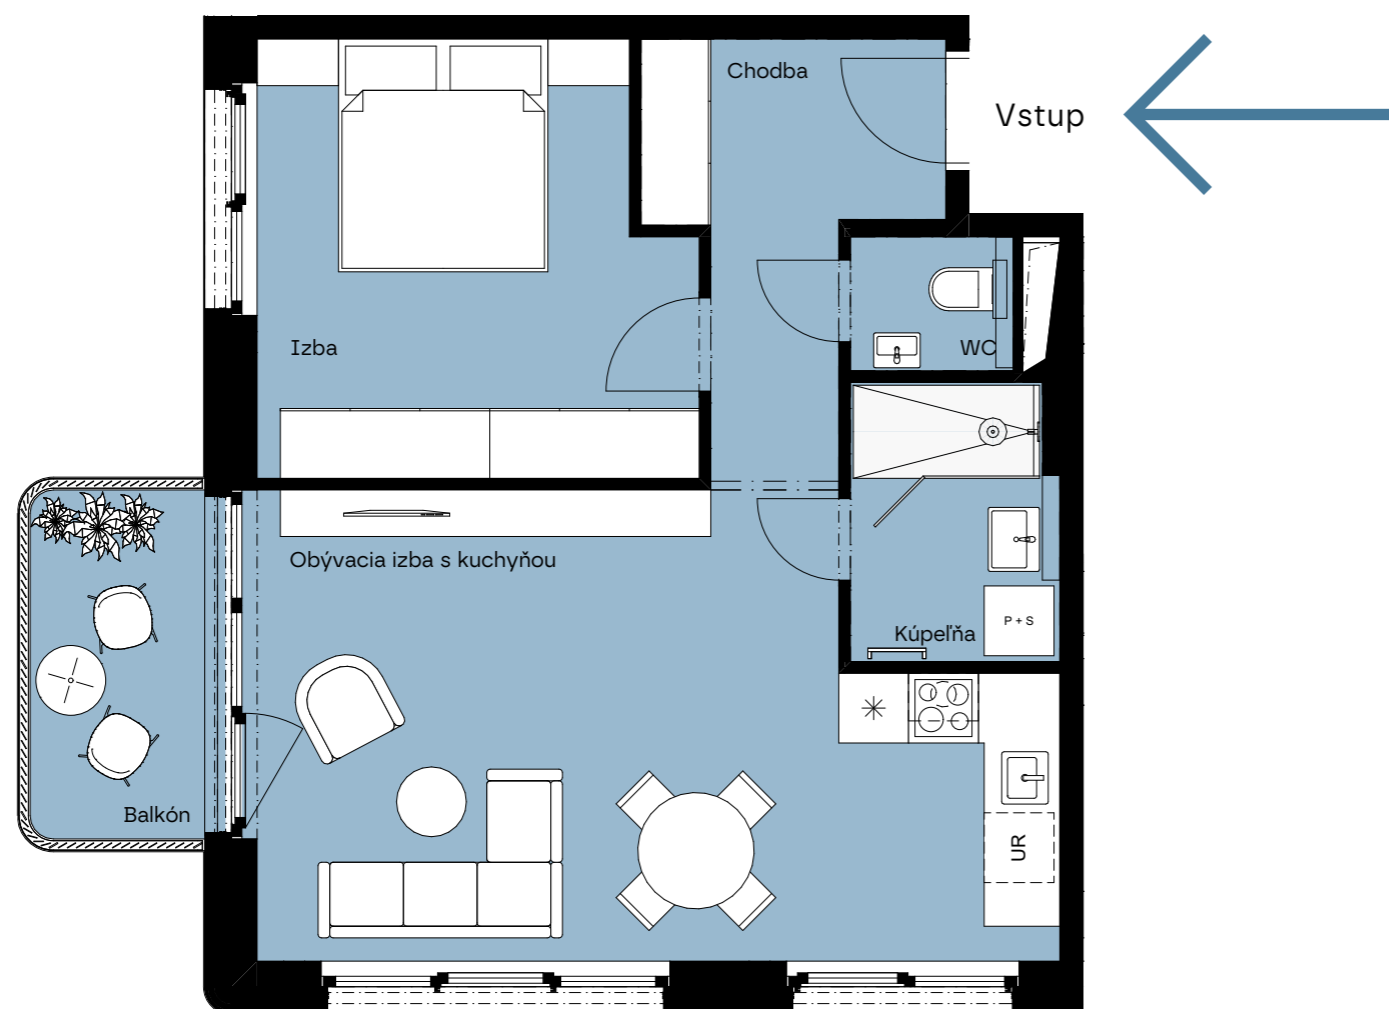

Pôdorys vášho budúceho bývania / 10. poschodie

/ Floor plan of your future home / 10. floor

A.11.06

Celková plocha:

Total area

56,34 m²

Poschodie:

Floor

10.P

Počet izieb:

Rooms

2+KK

Chodba / Hall

6,73

Izba / Bedroom

13,32

Obývacia izba s kuchyňou / Living room with kitchen

25,34

Kúpeľňa / Bathroom

4,27

WC / Toilet

1,68

Balkón / Balcony

5,00

Podlahová plocha / Floor area

51,34 m²

**Mill
haus**

Developer si vyhradzuje právo zmeny projektu. Zariadenie je len ilustratívne a nie je súčasťou bytu.

The developer reserves the right to change the project. The equipment is only illustrative and is not part of the unit.