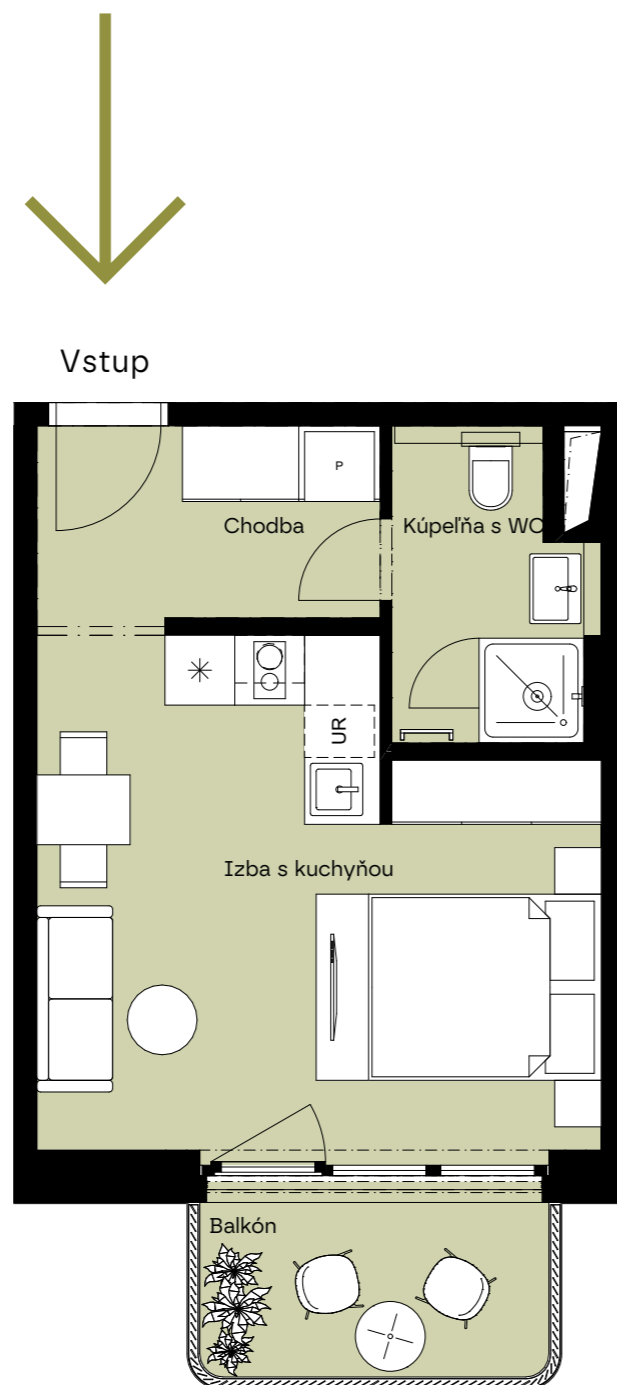

# Pôdorys vášho budúceho bývania / 13. poschodie

/ Floor plan of your future home / 13. floor

A.14.04

**Celková plocha:**

Total area

34,13 m<sup>2</sup>

**Poschodie:**

Floor

13.P

**Počet izieb:**

Rooms

1,5+KK

Chodba / Hall

4,87

Kúpeľňa s WC / Bathroom with toilet

4,34

Izba s kuchyňou / Room with kitchen

19,92

Balkón / Balcony

5,00

**Podlahová plocha / Floor area**

**29,13 m<sup>2</sup>**

**Mill  
haus**

**Developer si vyhradzuje právo zmeny projektu. Zariadenie je len ilustratívne a nie je súčasťou bytu.**