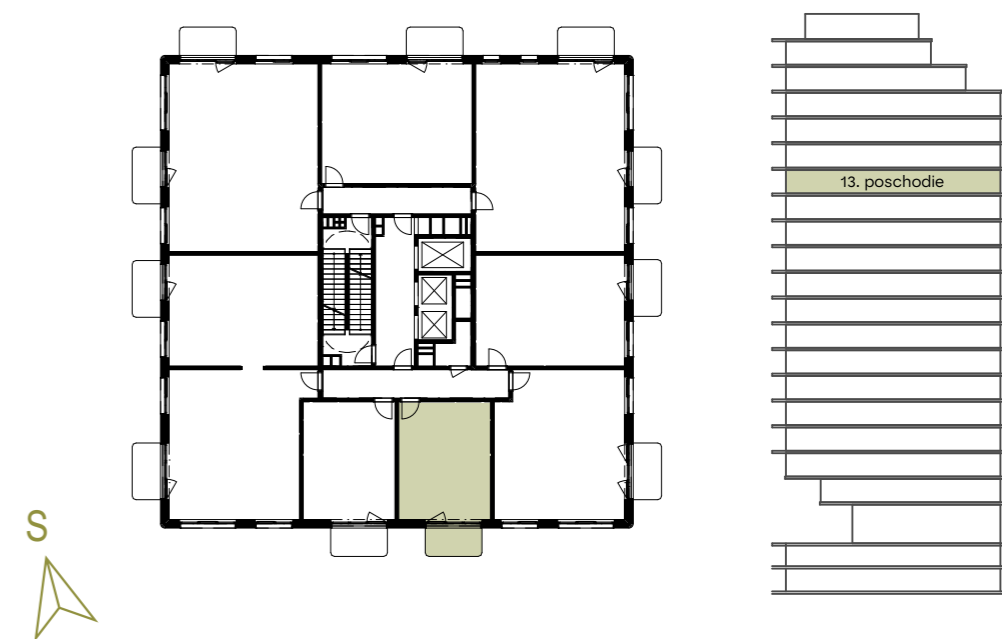

# Pôdorys vášho budúceho bývania / 13. poschodie

/ Floor plan of your future home / 13. floor

A.14.04

**Celková plocha:**

Total area

34,13 m<sup>2</sup>

**Poschodie:**

Floor

13.P

**Počet izieb:**

Rooms

1,5+KK

Chodba / Hall

4,87

Kúpeľňa s WC / Bathroom with toilet

4,34

Izba s kuchyňou / Room with kitchen

19,92

Balkón / Balcony

5,00

**Podlahová plocha / Floor area**

**29,13 m<sup>2</sup>**

**Mill  
haus**

**Developer si vyhradzuje právo zmeny projektu. Zariadenie je len ilustratívne a nie je súčasťou bytu.**