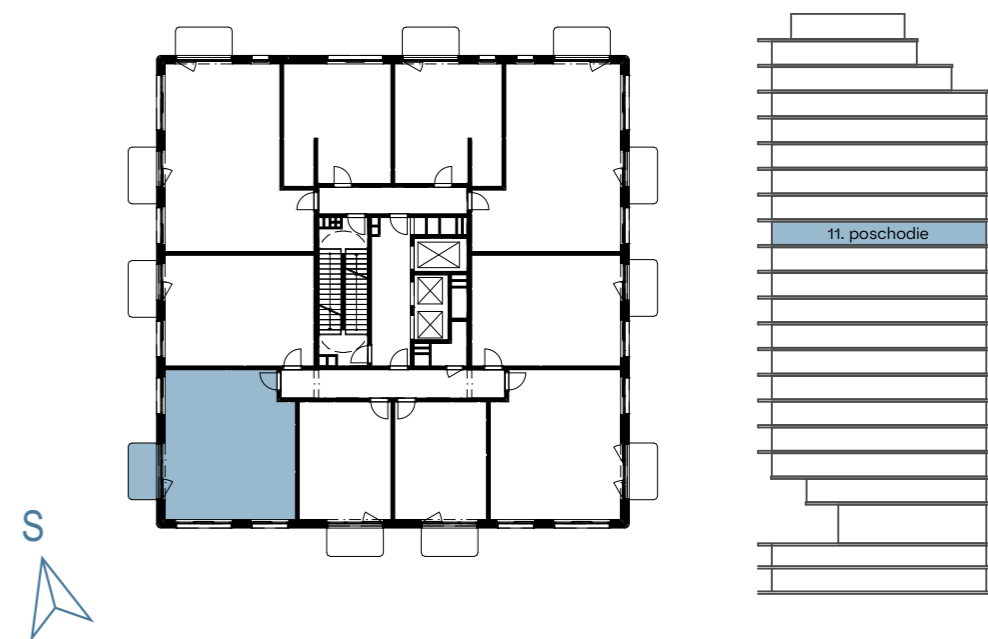

Pôdorys vášho budúceho bývania / 11. poschodie

/ Floor plan of your future home / 11. floor

A.12.06

Celková plocha:

Total area

56,34 m²

Poschodie:

Floor

11.P

Počet izieb:

Rooms

2+KK

Chodba / Hall

6,73

Izba / Bedroom

13,32

Obývacia izba s kuchyňou / Living room with kitchen

25,34

Kúpeľňa / Bathroom

4,27

WC / Toilet

1,68

Balkón / Balcony

5,00

Podlahová plocha / Floor area

51,34 m²

**Mill
haus**

Developer si vyhradzuje právo zmeny projektu. Zariadenie je len ilustratívne a nie je súčasťou bytu.

The developer reserves the right to change the project. The equipment is only illustrative and is not part of the unit.