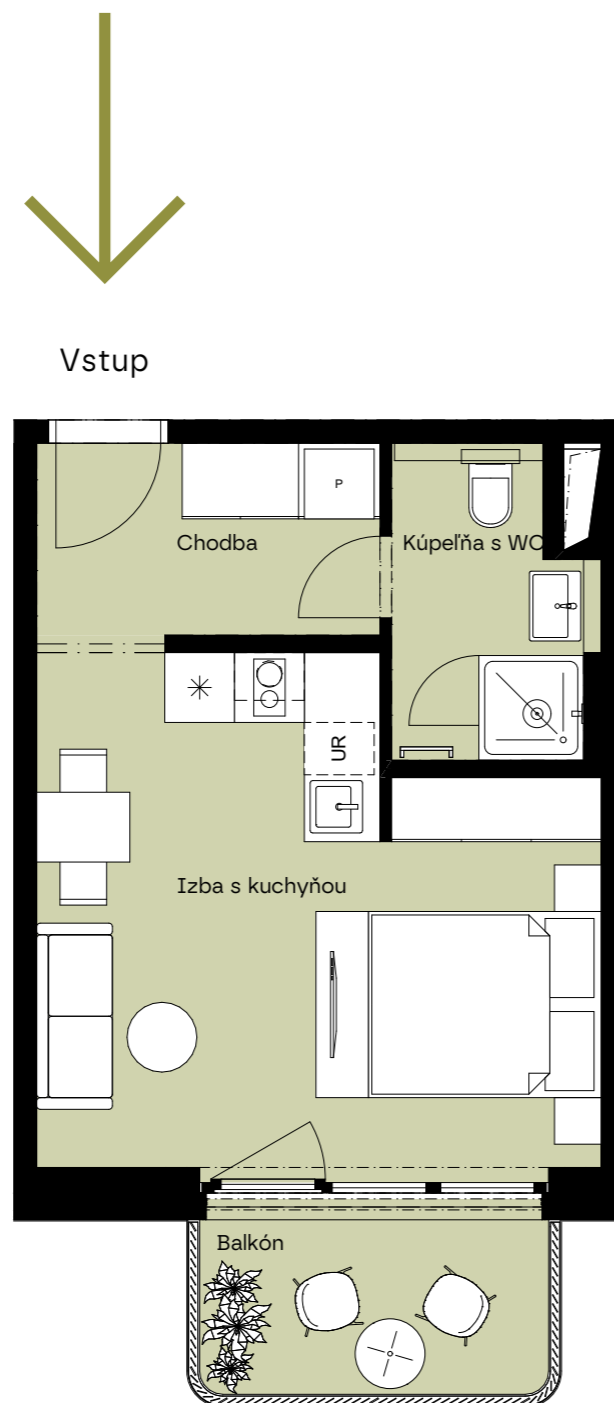

Pôdorys vášho budúceho bývania / 11. poschodie

/ Floor plan of your future home / 11. floor

A.12.04

Celková plocha:

Total area

34,13 m²

Poschodie:

Floor

11.P

Počet izieb:

Rooms

1,5+KK

Chodba / Hall

4,87

Kúpeľňa s WC / Bathroom with toilet

4,34

Izba s kuchyňou / Room with kitchen

19,92

Balkón / Balcony

5,00

Podlahová plocha / Floor area

29,13 m²

**Mill
haus**

Developer si vyhradzuje právo zmeny projektu. Zariadenie je len ilustratívne a nie je súčasťou bytu.