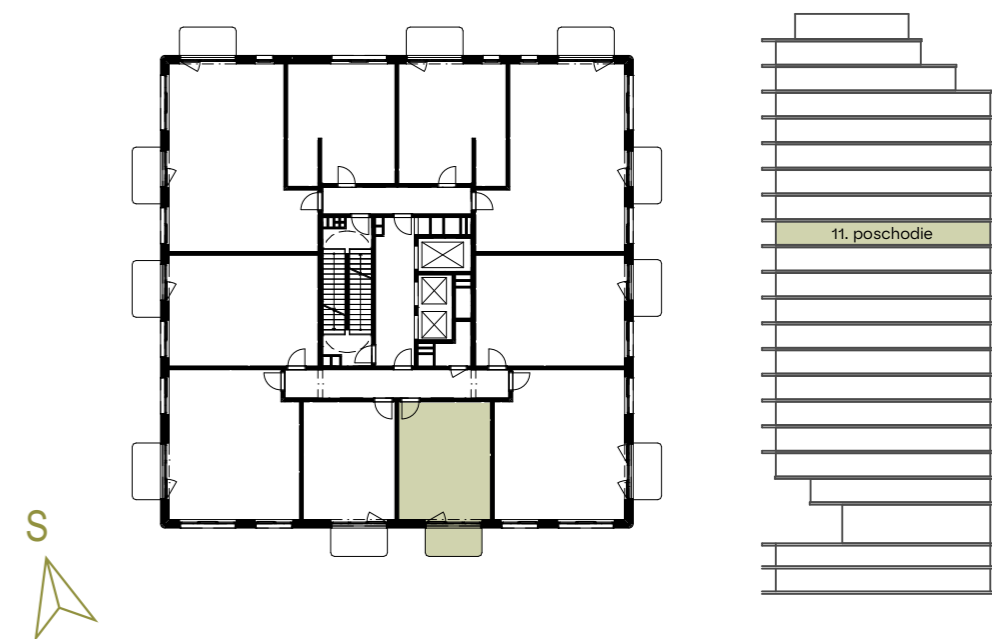

Pôdorys vášho budúceho bývania / 11. poschodie

/ Floor plan of your future home / 11. floor

A.12.04

Celková plocha:

Total area

34,13 m²

Poschodie:

Floor

11.P

Počet izieb:

Rooms

1,5+KK

Chodba / Hall

4,87

Kúpeľňa s WC / Bathroom with toilet

4,34

Izba s kuchyňou / Room with kitchen

19,92

Balkón / Balcony

5,00

Podlahová plocha / Floor area

29,13 m²

**Mill
haus**

Developer si vyhradzuje právo zmeny projektu. Zariadenie je len ilustratívne a nie je súčasťou bytu.