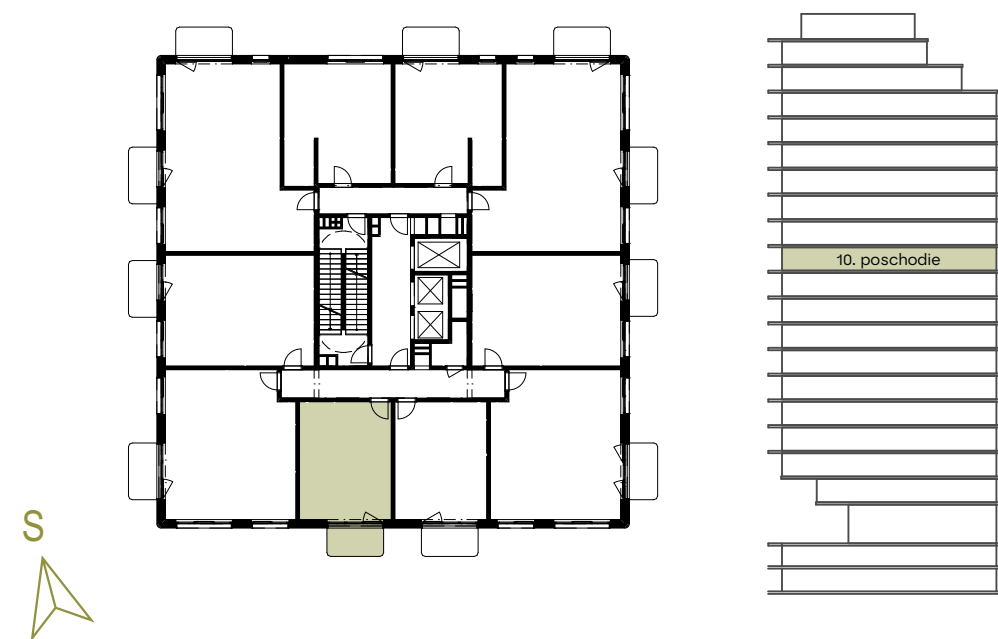

# Pôdorys vášho budúceho bývania / 10. poschodie

/ Floor plan of your future home / 10. floor

A.11.05

**Celková plocha:**

Total area

34,13 m<sup>2</sup>

**Poschodie:**

Floor

10.P

**Počet izieb:**

Rooms

1,5+KK

Chodba / Hall

4,87

Kúpeľňa s WC / Bathroom with toilet

4,34

Izba s kuchyňou / Room with kitchen

19,92

Balkón / Balcony

5,00

**Podlahová plocha / Floor area**

**29,13 m<sup>2</sup>**

**Mill  
haus**

**Developer si vyhradzuje právo zmeny projektu. Zariadenie je len ilustratívne a nie je súčasťou bytu.**