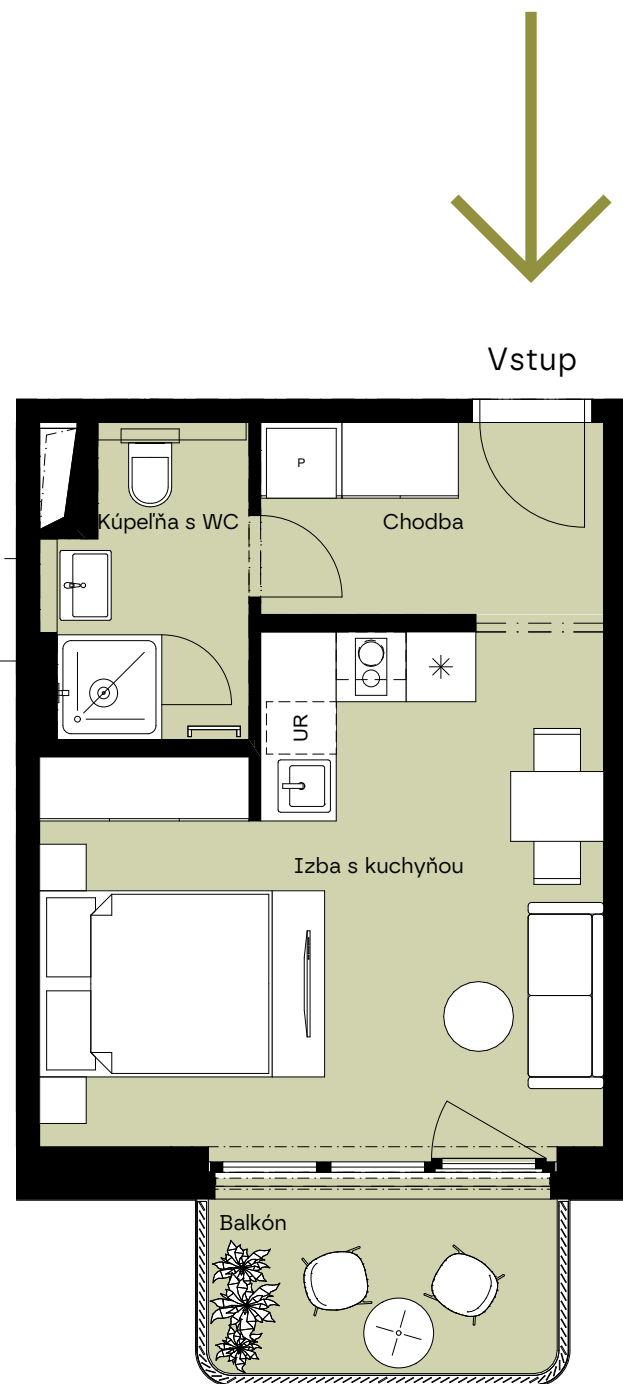

# Pôdorys vášho budúceho bývania / 10. poschodie

/ Floor plan of your future home / 10. floor

A.11.05

**Celková plocha:**

Total area

34,13 m<sup>2</sup>

**Poschodie:**

Floor

10.P

**Počet izieb:**

Rooms

1,5+KK

Chodba / Hall

4,87

Kúpeľňa s WC / Bathroom with toilet

4,34

Izba s kuchyňou / Room with kitchen

19,92

Balkón / Balcony

5,00

**Podlahová plocha / Floor area**

**29,13 m<sup>2</sup>**

**Mill  
haus**

**Developer si vyhradzuje právo zmeny projektu. Zariadenie je len ilustratívne a nie je súčasťou bytu.**