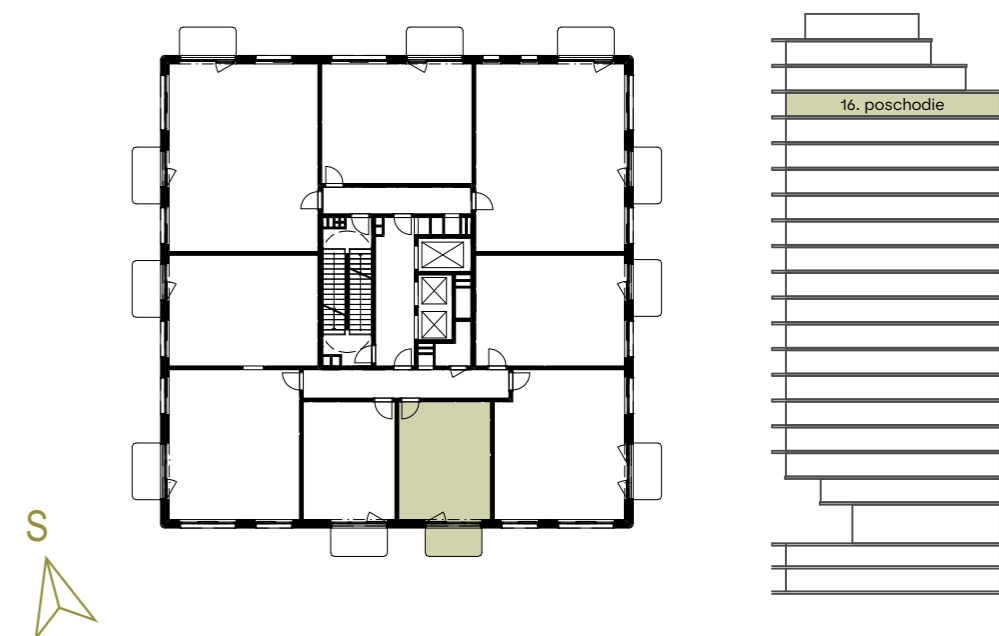

# Pôdorys vášho budúceho bývania / 16. poschodie

/ Floor plan of your future home / 16. floor

A.17.04

**Celková plocha:**

Total area

34,13 m<sup>2</sup>

**Poschodie:**

Floor

16.P

**Počet izieb:**

Rooms

1,5+KK

Chodba / Hall

4,87

Kúpeľňa s WC / Bathroom with toilet

4,34

Izba s kuchyňou / Room with kitchen

19,92

Balkón / Balcony

5,00

**Podlahová plocha / Floor area**

**29,13 m<sup>2</sup>**

**Mill  
haus**

**Developer si vyhradzuje právo zmeny projektu. Zariadenie je len ilustratívne a nie je súčasťou bytu.**