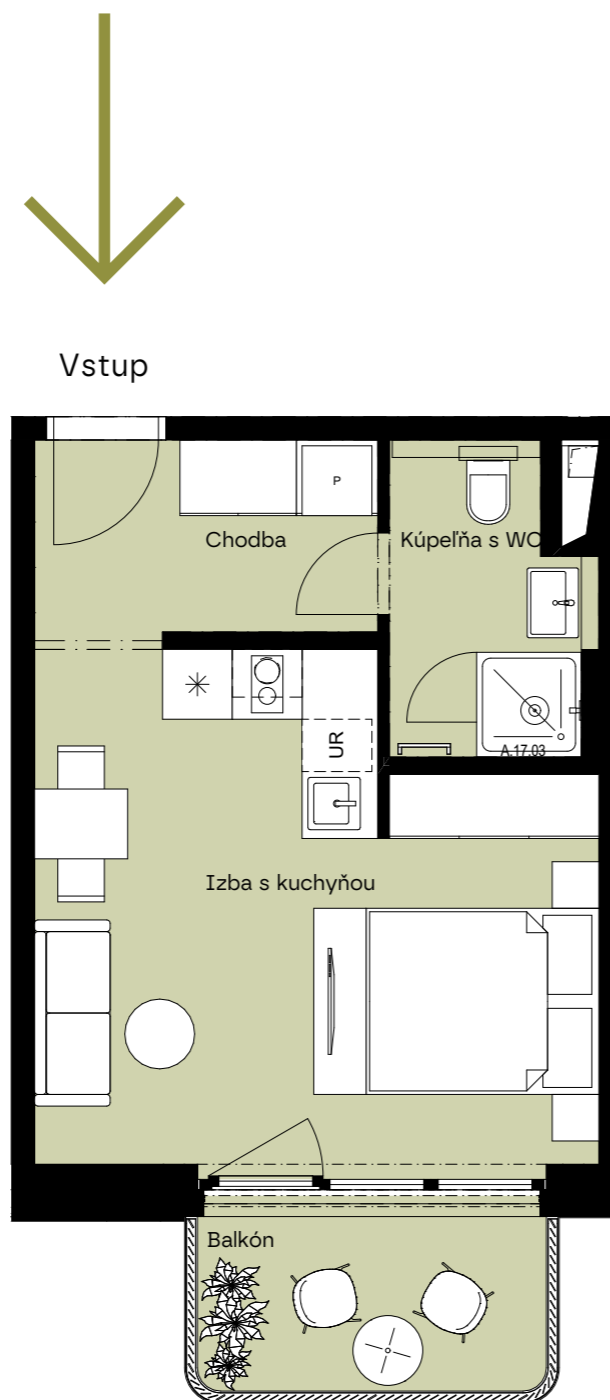

# Pôdorys vášho budúceho bývania / 16. poschodie

/ Floor plan of your future home / 16. floor

A.17.04

**Celková plocha:**

Total area

34,13 m<sup>2</sup>

**Poschodie:**

Floor

16.P

**Počet izieb:**

Rooms

1,5+KK

Chodba / Hall

4,87

Kúpeľňa s WC / Bathroom with toilet

4,34

Izba s kuchyňou / Room with kitchen

19,92

Balkón / Balcony

5,00

**Podlahová plocha / Floor area**

**29,13 m<sup>2</sup>**

**Mill  
haus**

**Developer si vyhradzuje právo zmeny projektu. Zariadenie je len ilustratívne a nie je súčasťou bytu.**