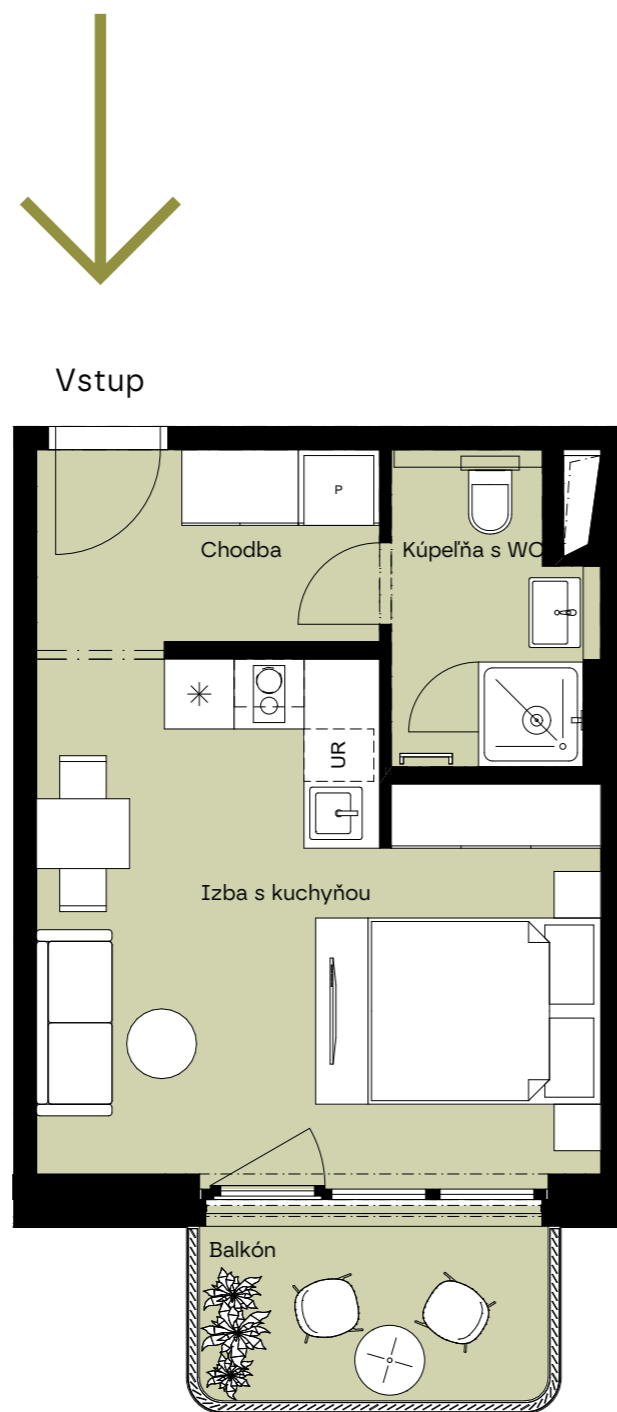

Pôdorys vášho budúceho bývania / 15. poschodie

/ Floor plan of your future home / 15. floor

A.16.04

Celková plocha:

Total area

34,13 m²

Poschodie:

Floor

15.P

Počet izieb:

Rooms

1,5+KK

Chodba / Hall

4,87

Kúpeľňa s WC / Bathroom with toilet

4,34

Izba s kuchyňou / Room with kitchen

19,92

Balkón / Balcony

5,00

Podlahová plocha / Floor area

29,13 m²

**Mill
haus**

Developer si vyhradzuje právo zmeny projektu. Zariadenie je len ilustratívne a nie je súčasťou bytu.