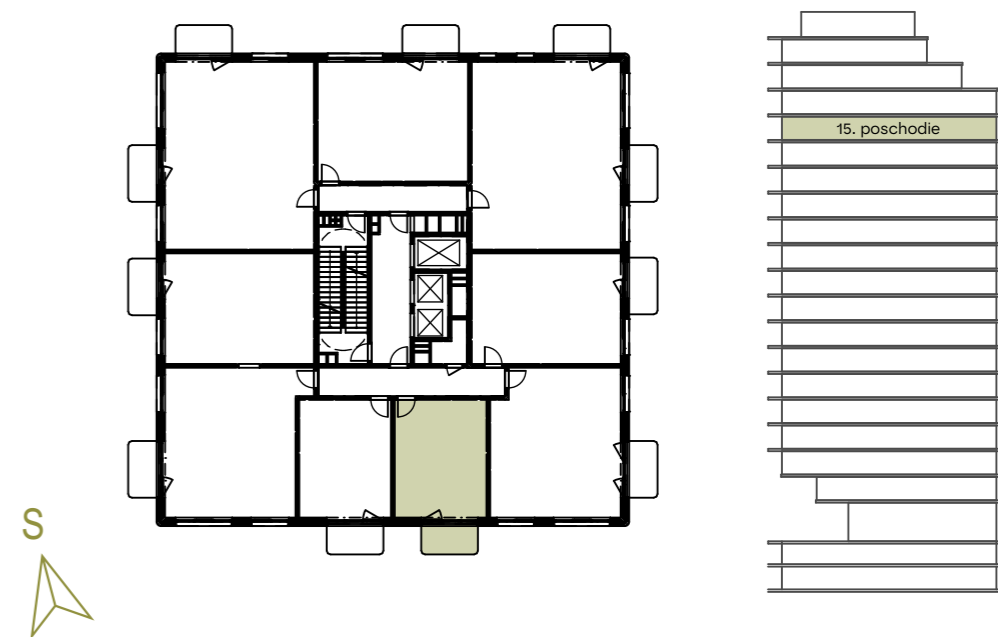

Pôdorys vášho budúceho bývania / 15. poschodie

/ Floor plan of your future home / 15. floor

A.16.04

Celková plocha:

Total area

34,13 m²

Poschodie:

Floor

15.P

Počet izieb:

Rooms

1,5+KK

Chodba / Hall

4,87

Kúpeľňa s WC / Bathroom with toilet

4,34

Izba s kuchyňou / Room with kitchen

19,92

Balkón / Balcony

5,00

Podlahová plocha / Floor area

29,13 m²

**Mill
haus**

Developer si vyhradzuje právo zmeny projektu. Zariadenie je len ilustratívne a nie je súčasťou bytu.