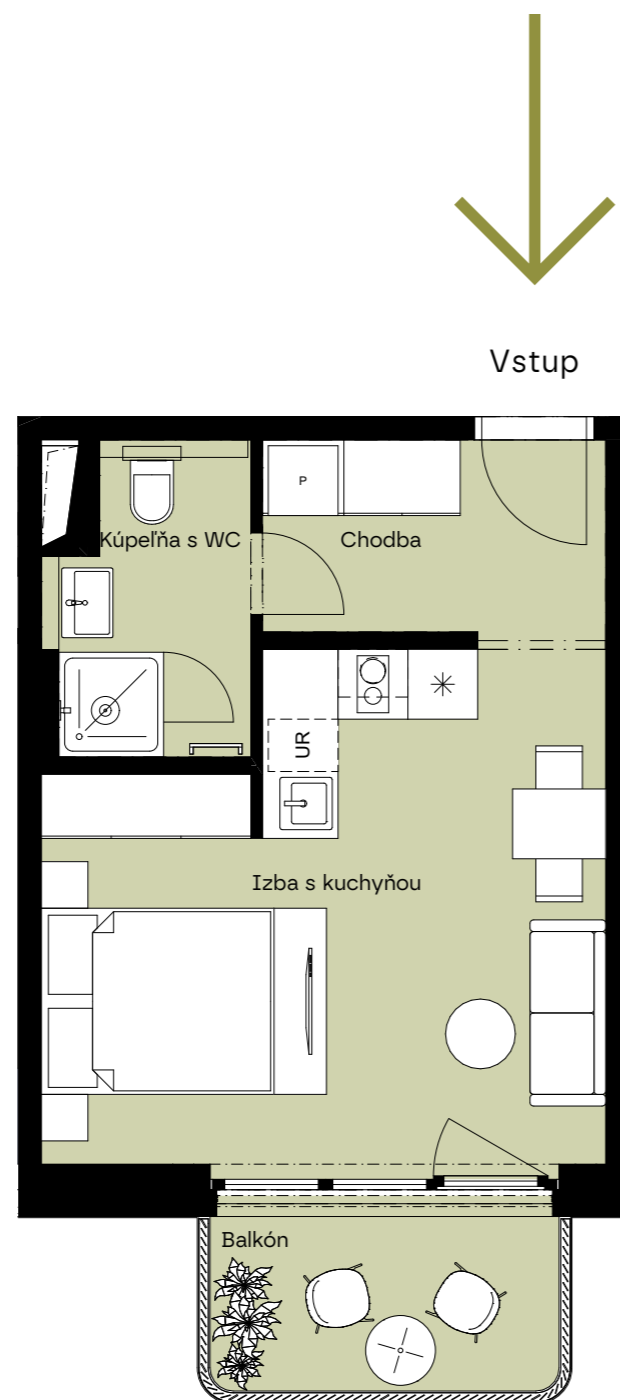

Pôdorys vášho budúceho bývania / 14. poschodie

/ Floor plan of your future home / 14. floor

A.15.05

Celková plocha:

Total area

34,13 m²

Poschodie:

Floor

14.P

Počet izieb:

Rooms

1,5+KK

Chodba / Hall

4,87

Kúpeľňa s WC / Bathroom with toilet

4,34

Izba s kuchyňou / Room with kitchen

19,92

Balkón / Balcony

5,00

Podlahová plocha / Floor area

29,13 m²

**Mill
haus**

Developer si vyhradzuje právo zmeny projektu. Zariadenie je len ilustratívne a nie je súčasťou bytu.