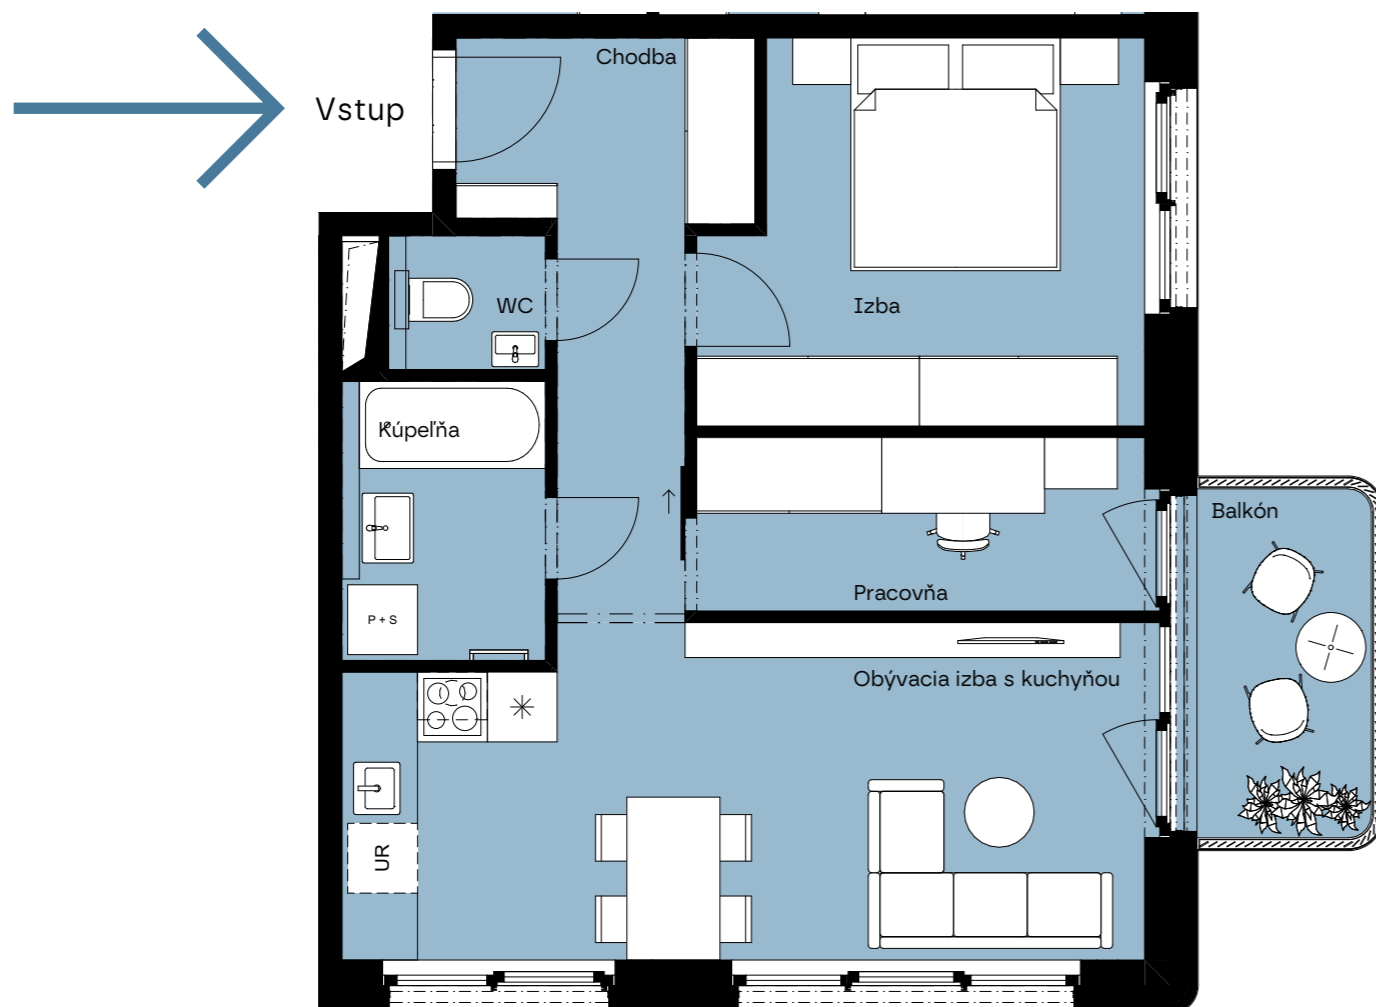

Pôdorys vášho budúceho bývania / 13. poschodie

/ Floor plan of your future home / 13. floor

A.14.03

Celková plocha:

Total area

56,04 m²

Poschodie:

Floor

13.P

Počet izieb:

Rooms

2,5+KK

Chodba / Hall

7,99

WC / Toilet

1,62

Kúpeľňa / Bathroom

4,20

Obývacia izba s kuchyňou / Living room with kitchen

19,46

Pracovňa / Office room

5,95

Izba / Bedroom

11,82

Balkón / Balcony

5,00

Podlahová plocha / Floor area

51,04 m²

**Mill
haus**

Developer si vyhradzuje právo zmeny projektu. Zariadenie je len ilustratívne a nie je súčasťou bytu.

The developer reserves the right to change the project. The equipment is only illustrative and is not part of the unit.