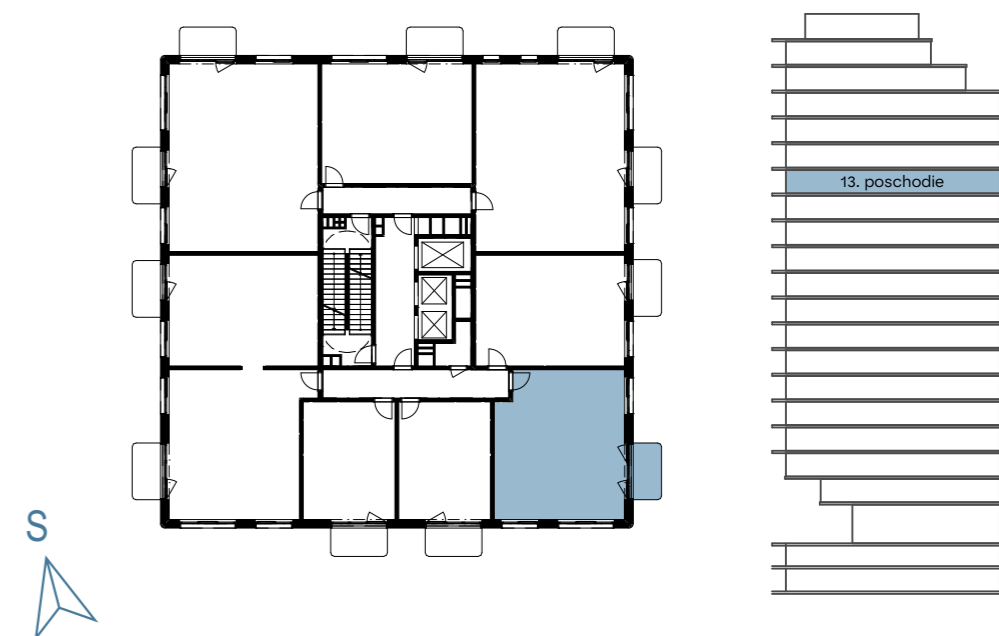

Pôdorys vášho budúceho bývania / 13. poschodie

/ Floor plan of your future home / 13. floor

A.14.03

Celková plocha:

Total area

56,04 m²

Poschodie:

Floor

13.P

Počet izieb:

Rooms

2,5+KK

Chodba / Hall

7,99

WC / Toilet

1,62

Balkón / Balcony

5,00

Podlahová plocha / Floor area

51,04 m²

**Mill
haus**

Developer si vyhradzuje právo zmeny projektu. Zariadenie je len ilustratívne a nie je súčasťou bytu.

The developer reserves the right to change the project. The equipment is only illustrative and is not part of the unit.