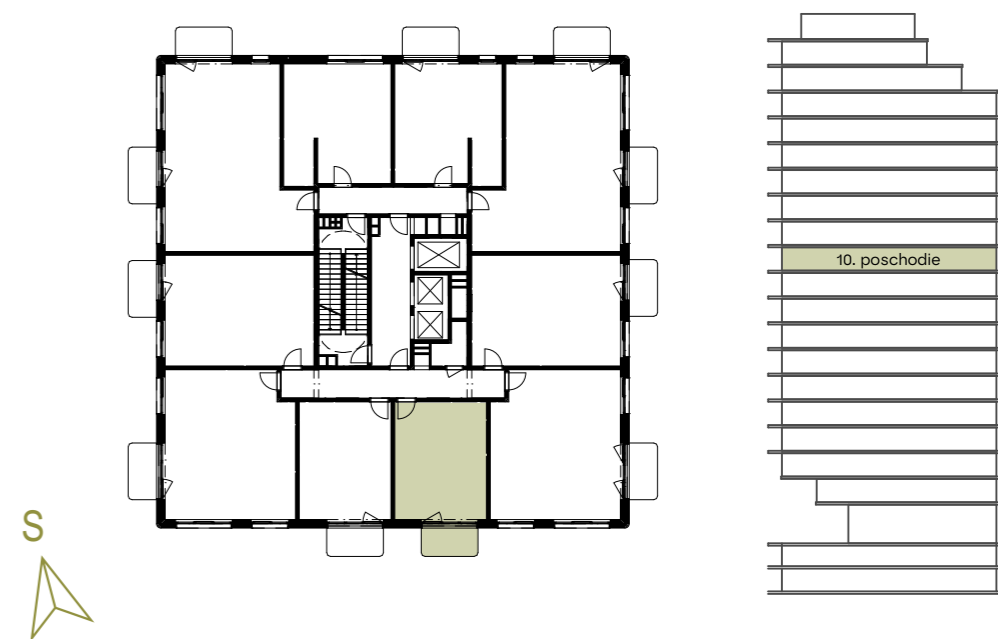

Pôdorys vášho budúceho bývania / 10. poschodie

/ Floor plan of your future home / 10. floor

A.11.04

Celková plocha:

Total area

34,13 m²

Poschodie:

Floor

10.P

Počet izieb:

Rooms

1,5+KK

Chodba / Hall

4,87

Kúpeľňa s WC / Bathroom with toilet

4,34

Izba s kuchyňou / Room with kitchen

19,92

Balkón / Balcony

5,00

Podlahová plocha / Floor area

29,13 m²

**Mill
haus**

Developer si vyhradzuje právo zmeny projektu. Zariadenie je len ilustratívne a nie je súčasťou bytu.