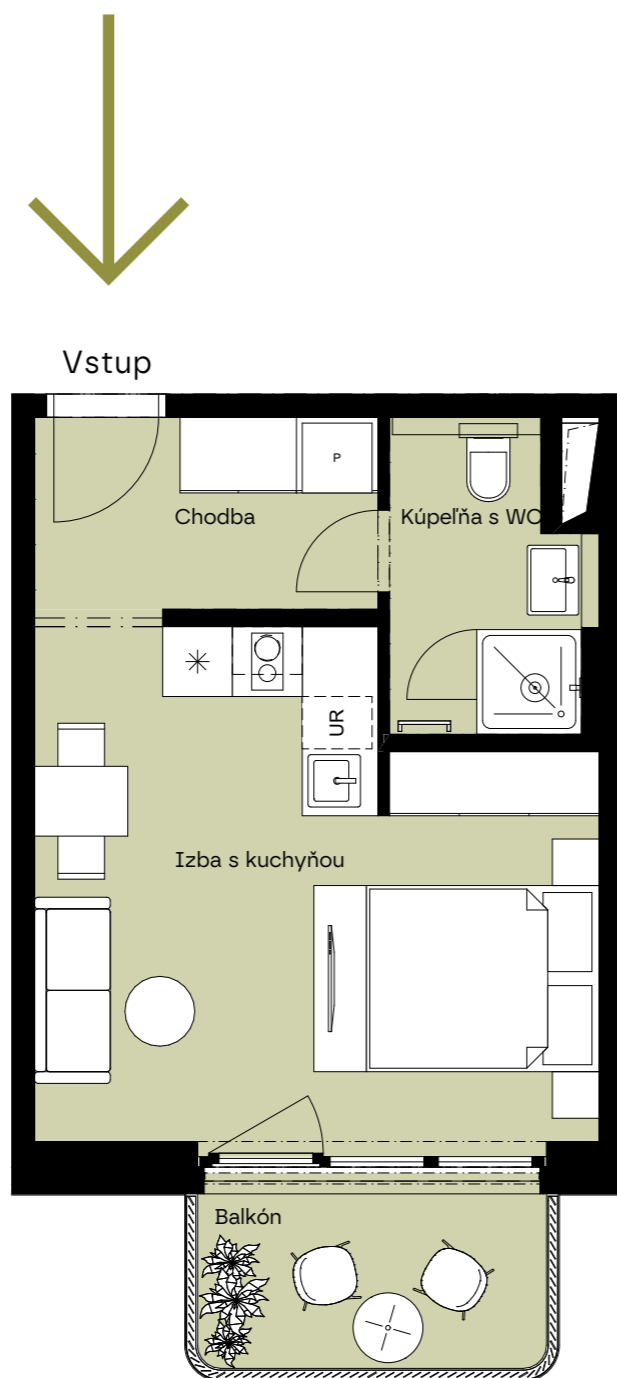

Pôdorys vášho budúceho bývania / 10. poschodie

/ Floor plan of your future home / 10. floor

A.11.04

Celková plocha:

Total area

34,13 m²

Poschodie:

Floor

10.P

Počet izieb:

Rooms

1,5+KK

Chodba / Hall

4,87

Kúpeľňa s WC / Bathroom with toilet

4,34

Izba s kuchyňou / Room with kitchen

19,92

Balkón / Balcony

5,00

Podlahová plocha / Floor area

29,13 m²

**Mill
haus**

Developer si vyhradzuje právo zmeny projektu. Zariadenie je len ilustratívne a nie je súčasťou bytu.