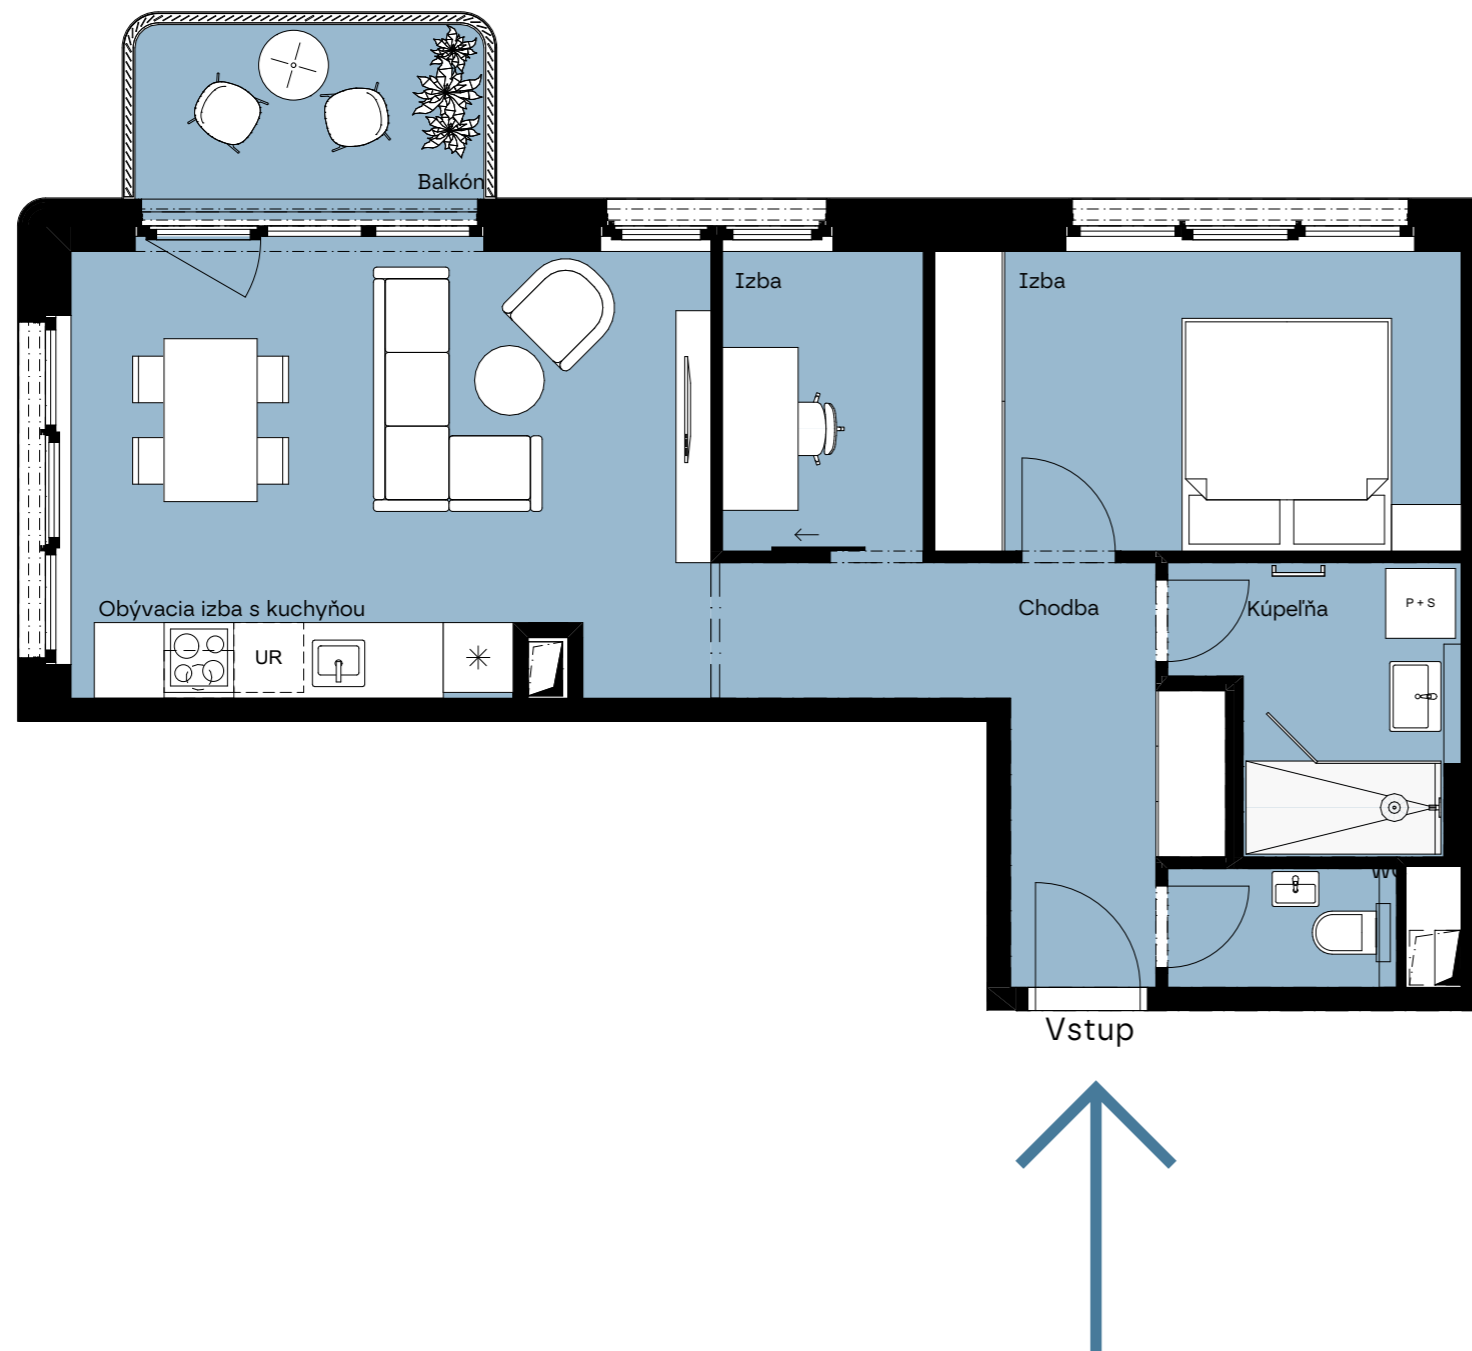

# Pôdorys vášho budúceho bývania / 6. poschodie

## / Floor plan of your future home / 6. floor

A.07.10.a

**Celková plocha:**

Total area

58,06 m<sup>2</sup>

**Poschodie:**

Floor

6.P

**Počet izieb:**

Rooms

2,5+KK

Chodba / Hall

8,58

Izba / Bedroom

4,44

Izba / Bedroom

11,65

Kúpeľňa / Bathroom

5,26

WC / Toilet

2,01

Obývacia izba s kuchyňou / Living room with kitchen

21,12

Balkón / Balcony