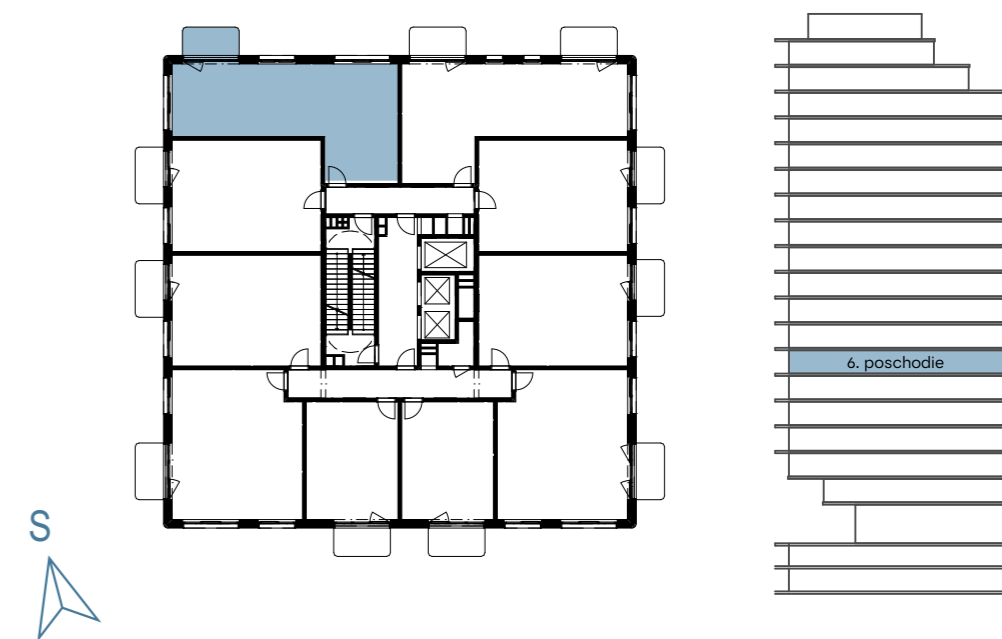

# Pôdorys vášho budúceho bývania / 6. poschodie

## / Floor plan of your future home / 6. floor

A.07.10.a

**Celková plocha:**

Total area

58,06 m<sup>2</sup>

**Poschodie:**

Floor

6.P

**Počet izieb:**

Rooms

2,5+KK

Chodba / Hall

8,58

Izba / Bedroom

4,44

Izba / Bedroom