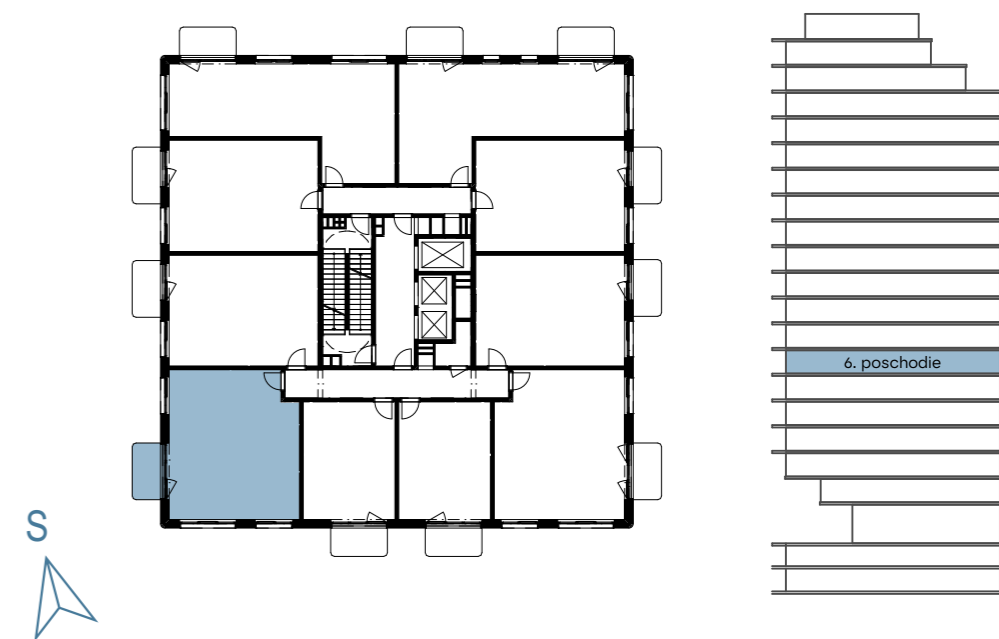

# Pôdorys vášho budúceho bývania / 6. poschodie / Floor plan of your future home / 6. floor

A.07.07.a

**Celková plocha:**

Total area

56,34 m<sup>2</sup>

**Poschodie:**

Floor

6.P

**Počet izieb:**

Rooms

2+KK

Chodba / Hall

6,73

Izba / Bedroom

13,32

Obývacia izba s kuchyňou / Living room with kitchen