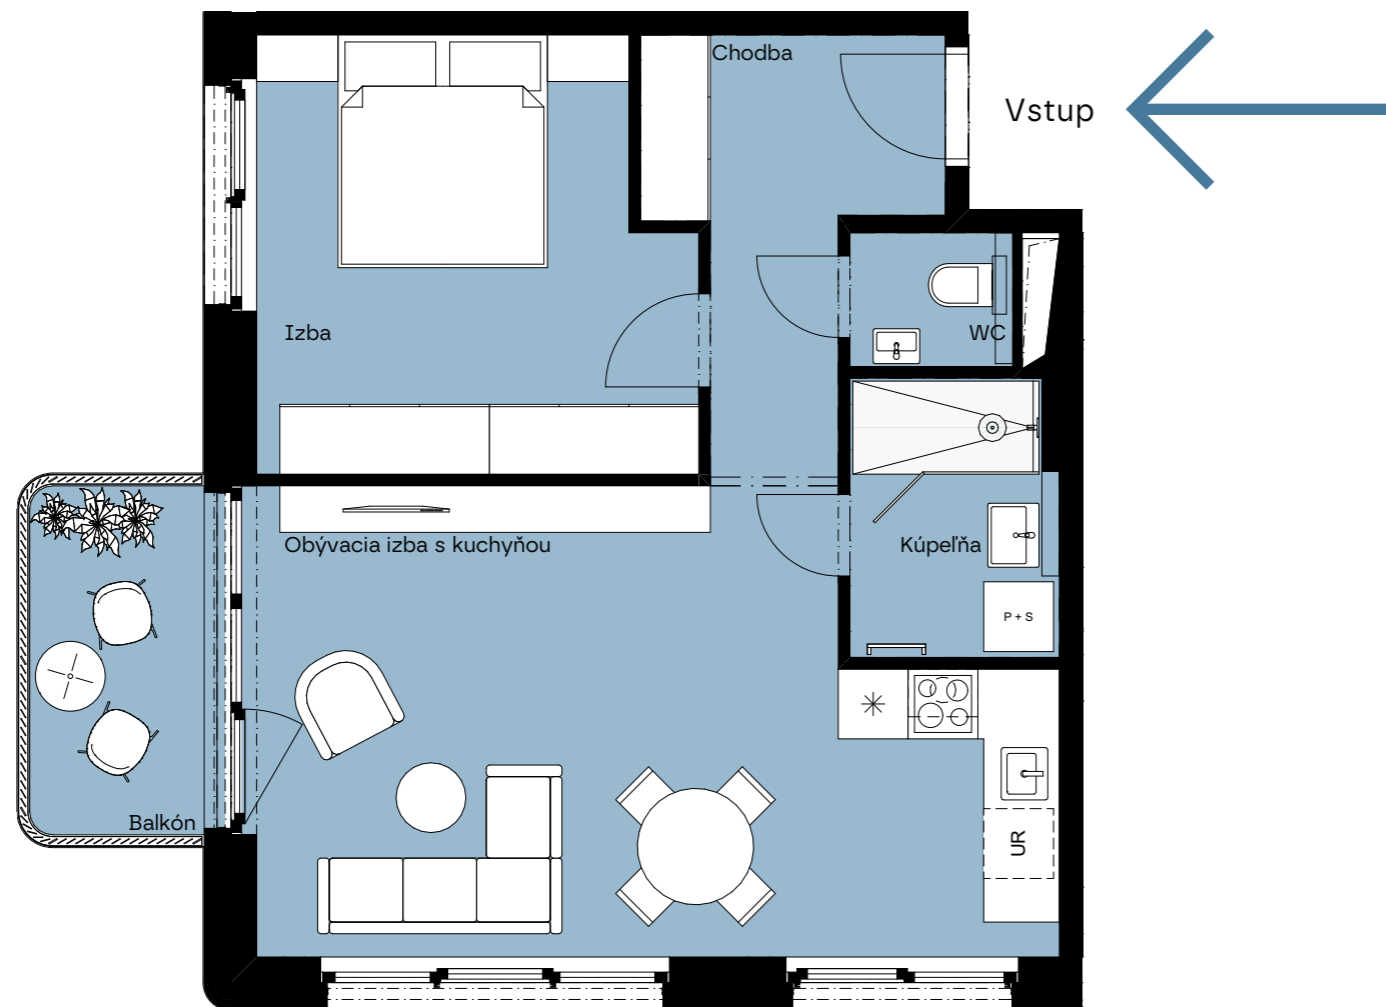

# Pôdorys vášho budúceho bývania / 6. poschodie / Floor plan of your future home / 6. floor

A.07.07.a

**Celková plocha:**

Total area

56,34 m<sup>2</sup>

**Poschodie:**

Floor

6.P

**Počet izieb:**

Rooms

2+KK

Chodba / Hall

6,73

Izba / Bedroom

13,32

Obývacia izba s kuchyňou / Living room with kitchen

25,34

Kúpeľňa / Bathroom

4,27

WC / Toilet

1,68

Balkón / Balcony

5,00

**Podlahová plocha / Floor area**