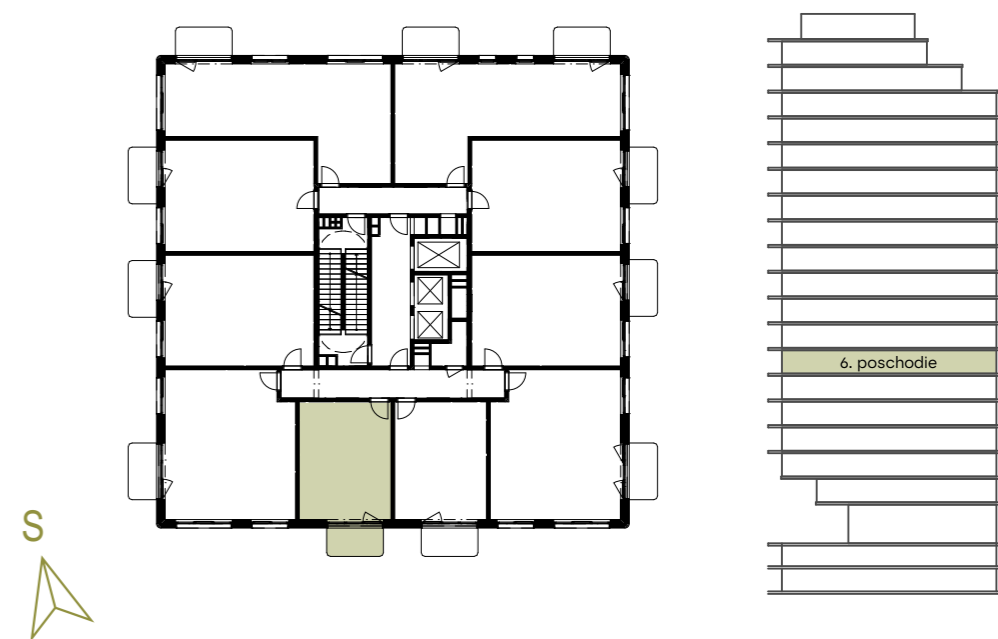

Pôdorys vášho budúceho bývania / 6. poschodie

/ Floor plan of your future home / 6. floor

A.07.06.a

Celková plocha:

Total area

34,13 m²

Poschodie:

Floor

6.P

Počet izieb:

Rooms

1,5+KK

Chodba / Hall

4,87

Kúpeľňa s WC / Bathroom with toilet

4,34

Obývacia izba s kuchyňou / Living room with kitchen

19,92

Balkón / Balcony

5,00

Podlahová plocha / Floor area

29,13 m²

**Mill
haus**

Developer si vyhradzuje právo zmeny projektu. Zariadenie je len ilustratívne a nie je súčasťou bytu.