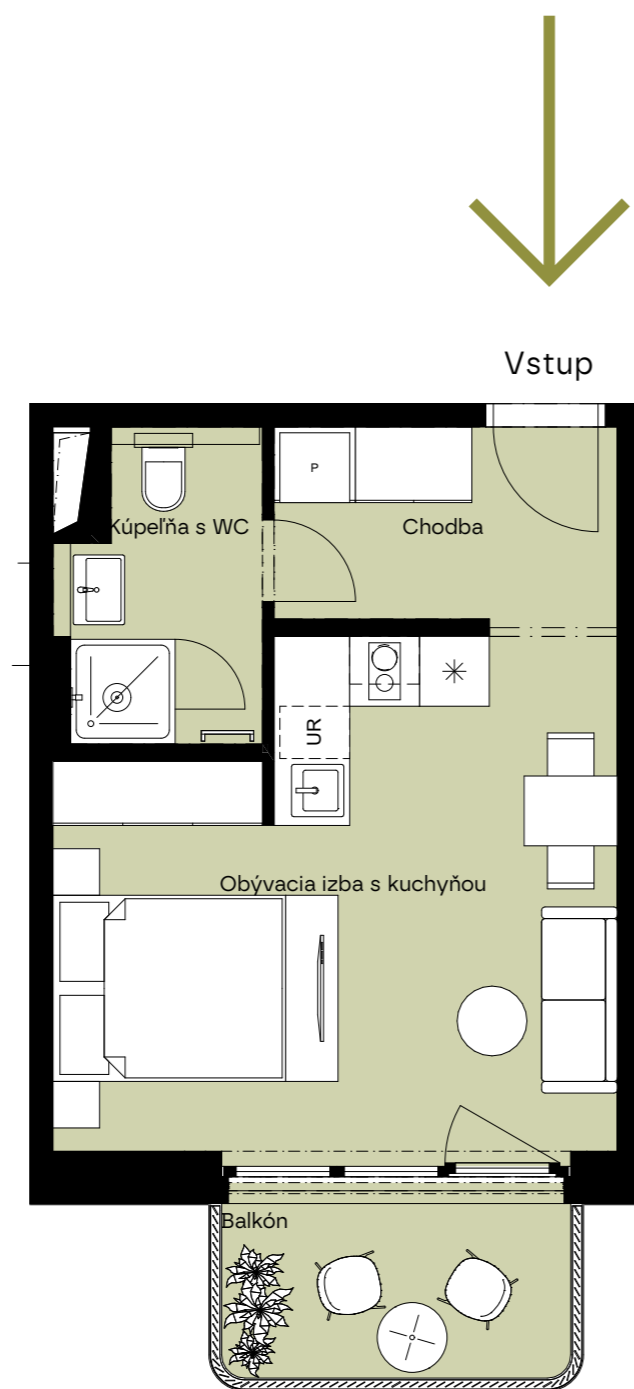

Pôdorys vášho budúceho bývania / 6. poschodie

/ Floor plan of your future home / 6. floor

A.07.06.a

Celková plocha:

Total area

34,13 m²

Poschodie:

Floor

6.P

Počet izieb:

Rooms

1,5+KK

Chodba / Hall

4,87

Kúpeľňa s WC / Bathroom with toilet

4,34

Obývacia izba s kuchyňou / Living room with kitchen

19,92

Balkón / Balcony

5,00

Podlahová plocha / Floor area

29,13 m²

**Mill
haus**

Developer si vyhradzuje právo zmeny projektu. Zariadenie je len ilustratívne a nie je súčasťou bytu.