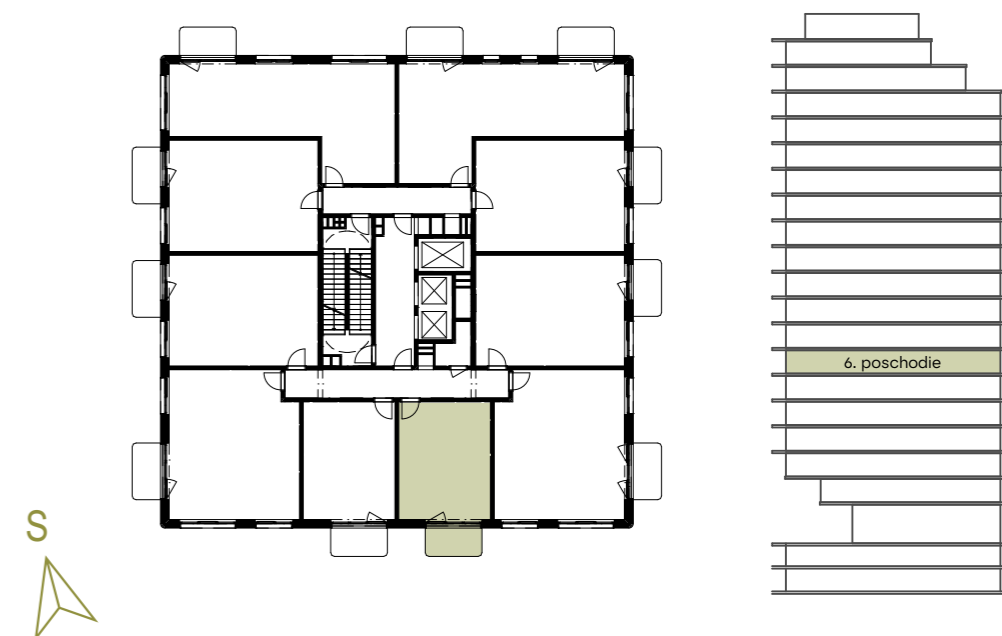

# Pôdorys vášho budúceho bývania / 6. poschodie

/ Floor plan of your future home / 6. floor

A.07.05.a

**Celková plocha:**

Total area

34,13 m<sup>2</sup>

**Poschodie:**

Floor

6.P

**Počet izieb:**

Rooms

1,5+KK

Chodba / Hall

4,87

Kúpeľňa s WC / Bathroom with toilet

4,34

Obývacia izba s kuchyňou / Living room with kitchen

19,92

Balkón / Balcony

5,00

**Podlahová plocha / Floor area**

**29,13 m<sup>2</sup>**

**Mill  
haus**

**Developer si vyhradzuje právo zmeny projektu. Zariadenie je len ilustratívne a nie je súčasťou bytu.**