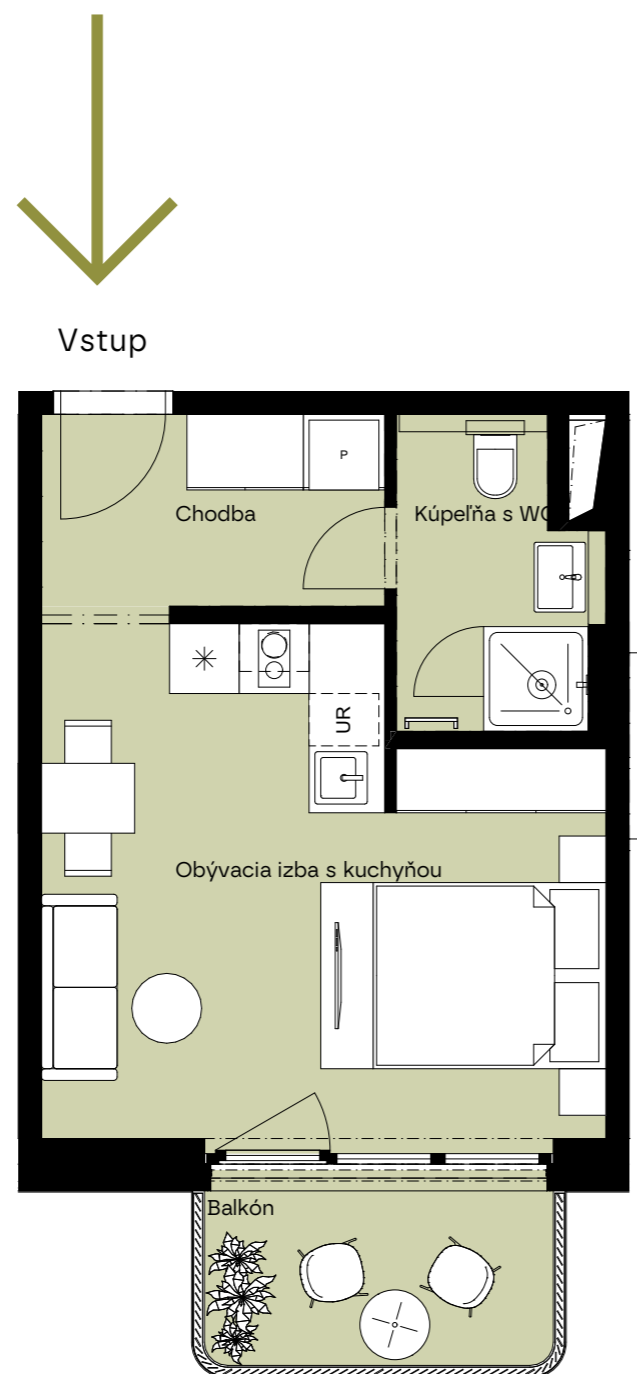

# Pôdorys vášho budúceho bývania / 6. poschodie

/ Floor plan of your future home / 6. floor

A.07.05.a

**Celková plocha:**

Total area

34,13 m<sup>2</sup>

**Poschodie:**

Floor

6.P

**Počet izieb:**

Rooms

1,5+KK

Chodba / Hall

4,87

Kúpeľňa s WC / Bathroom with toilet

4,34

Obývacia izba s kuchyňou / Living room with kitchen

19,92

Balkón / Balcony

5,00

**Podlahová plocha / Floor area**

**29,13 m<sup>2</sup>**

**Mill  
haus**

**Developer si vyhradzuje právo zmeny projektu. Zariadenie je len ilustratívne a nie je súčasťou bytu.**