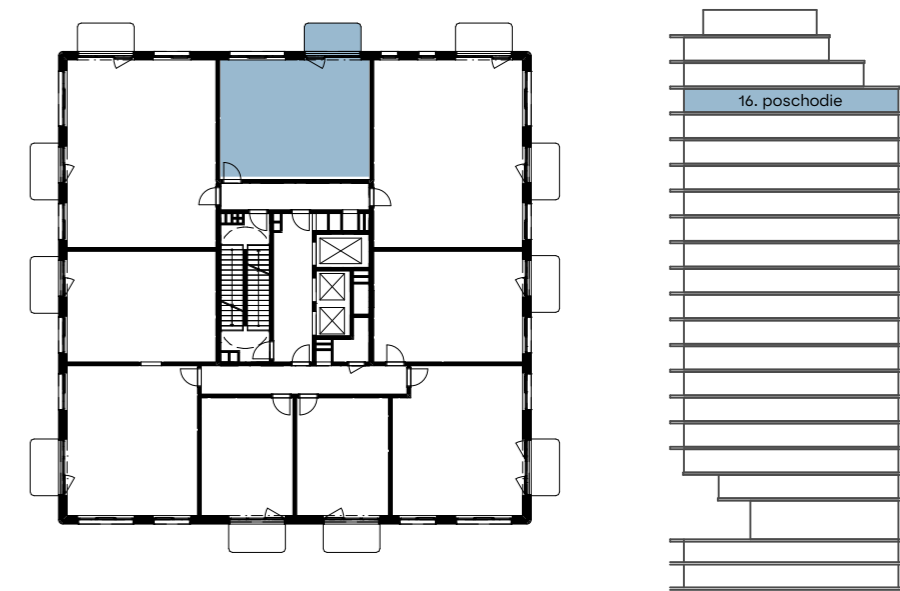

Pôdorys vášho budúceho bývania / 16. poschodie

/ Floor plan of your future home / 16. floor

A.17.08a

Vstup

Celková plocha:

Total area

53,29 m²

Poschodie:

Floor

16.P

Počet izieb:

Rooms

2+KK

Chodba / Hall

8,51

Kúpeľňa s WC / Bathroom with toilet

4,18

Obývacia izba s kuchyňou / Living room with kitchen

23,20

Izba / Bedroom

12,40

Balkón / Balcony

5,00

Podlahová plocha / Floor area