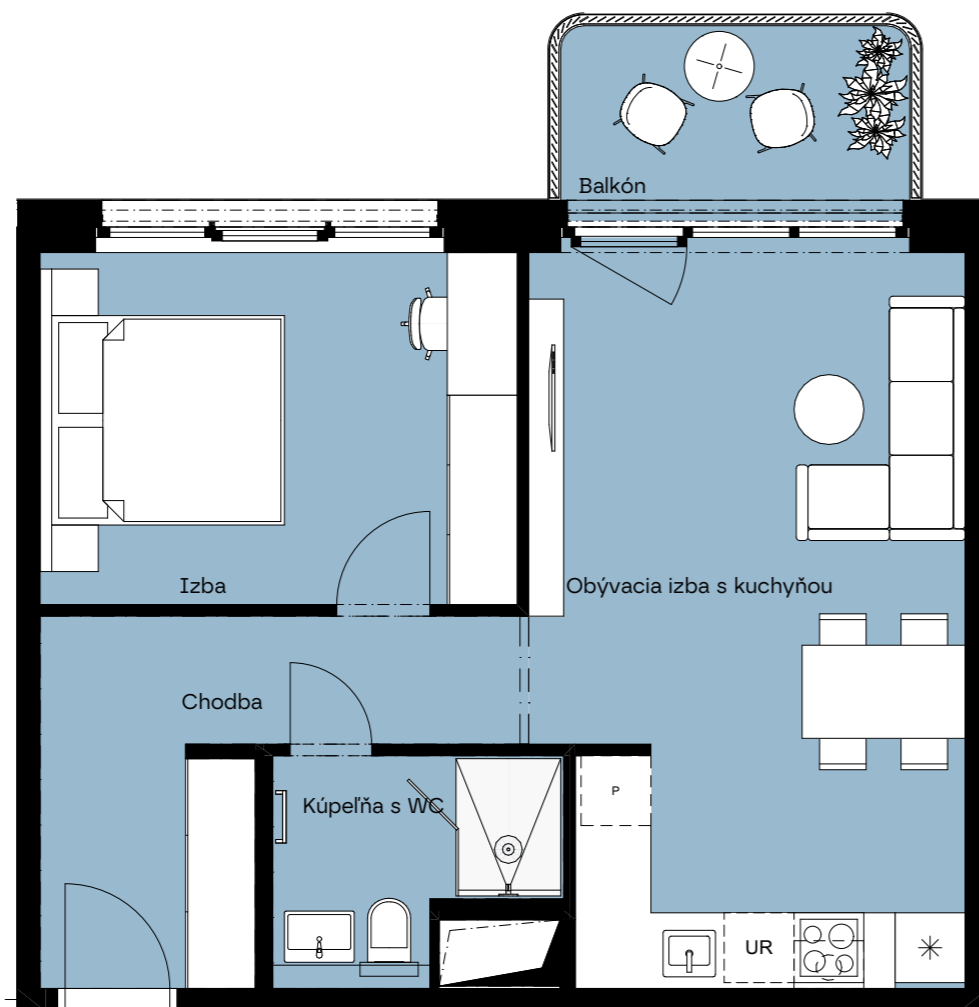

Pôdorys vášho budúceho bývania / 16. poschodie

/ Floor plan of your future home / 16. floor

A.17.08a

Vstup

Celková plocha:

Total area

53,29 m²

Poschodie:

Floor

16.P

Počet izieb:

Rooms

2+KK

Chodba / Hall

8,51

Kúpeľňa s WC / Bathroom with toilet

4,18

Obývacia izba s kuchyňou / Living room with kitchen

23,20

Izba / Bedroom

12,40

Balkón / Balcony

5,00

Podlahová plocha / Floor area

48,29 m²

**Mill
haus**

Developer si vyhradzuje právo zmeny projektu. Zariadenie je len ilustratívne a nie je súčasťou bytu.

The developer reserves the right to change the project. The equipment is only illustrative and is not part of the unit.