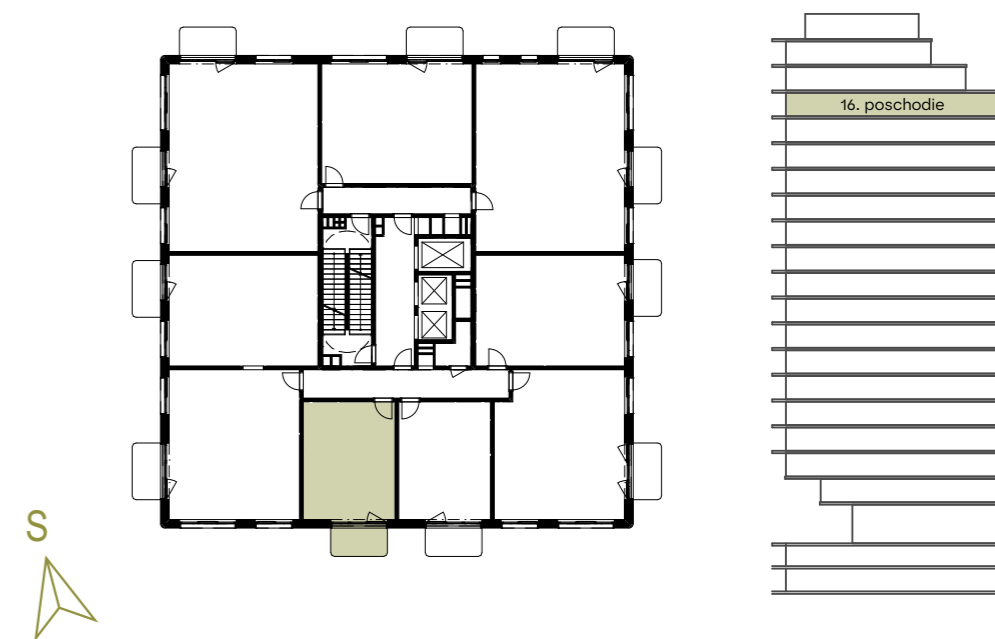

# Pôdorys vášho budúceho bývania / 16. poschodie

/ Floor plan of your future home / 16. floor

A.17.05

**Celková plocha:**

Total area

34,13 m<sup>2</sup>

**Poschodie:**

Floor

16.P

**Počet izieb:**

Rooms

1,5+KK

Chodba / Hall

4,87

Kúpeľňa s WC / Bathroom with toilet

4,34

Izba s kuchyňou / Room with kitchen

19,92

Balkón / Balcony

5,00

**Podlahová plocha / Floor area**

**29,13 m<sup>2</sup>**

**Mill  
haus**

**Developer si vyhradzuje právo zmeny projektu. Zariadenie je len ilustratívne a nie je súčasťou bytu.**