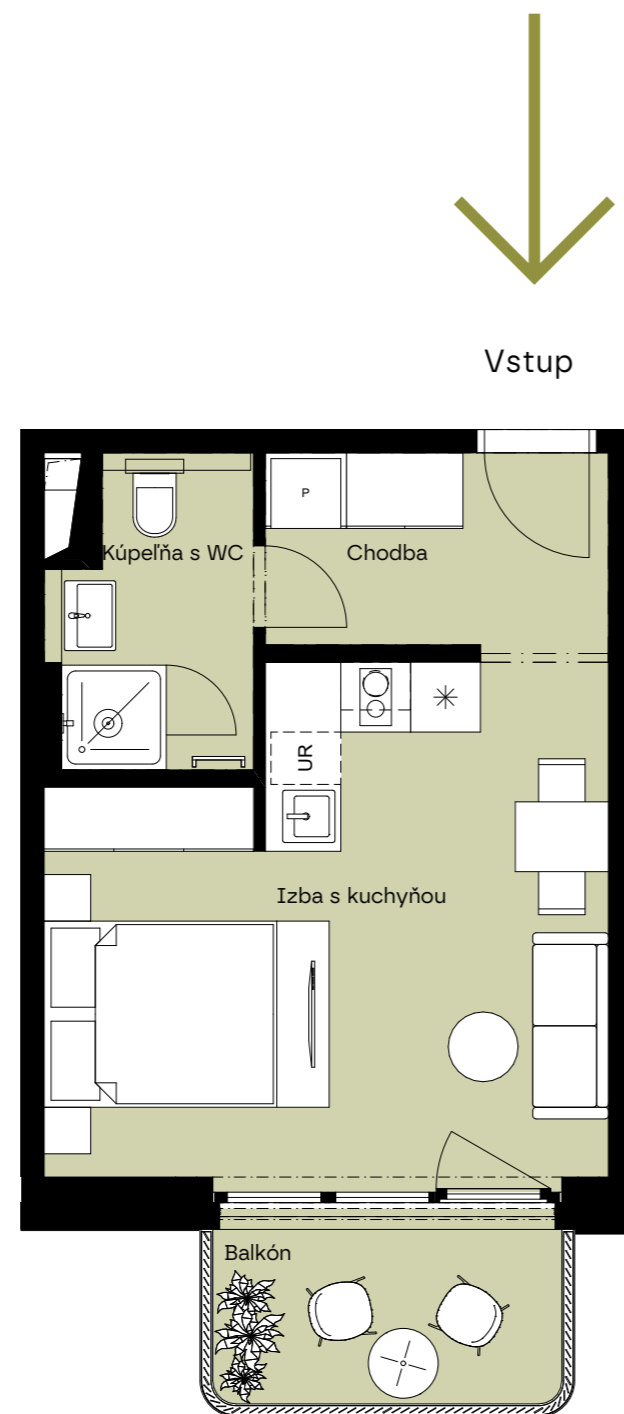

# Pôdorys vášho budúceho bývania / 16. poschodie

/ Floor plan of your future home / 16. floor

A.17.05

**Celková plocha:**

Total area

34,13 m<sup>2</sup>

**Poschodie:**

Floor

16.P

**Počet izieb:**

Rooms

1,5+KK

Chodba / Hall

4,87

Kúpeľňa s WC / Bathroom with toilet

4,34

Izba s kuchyňou / Room with kitchen

19,92

Balkón / Balcony

5,00

**Podlahová plocha / Floor area**

**29,13 m<sup>2</sup>**

**Mill  
haus**

**Developer si vyhradzuje právo zmeny projektu. Zariadenie je len ilustratívne a nie je súčasťou bytu.**