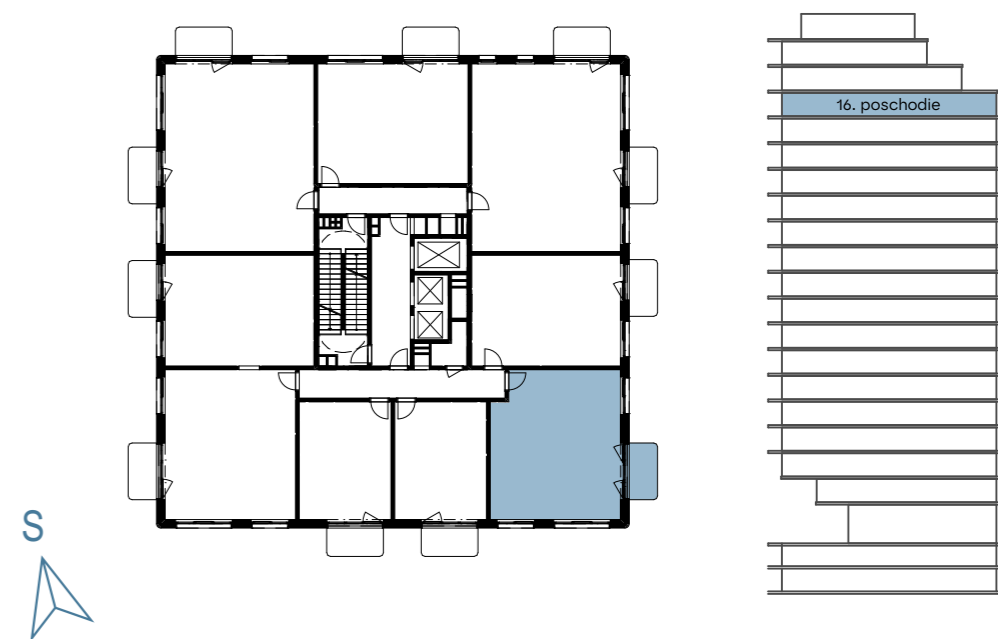

Pôdorys vášho budúceho bývania / 16. poschodie

/ Floor plan of your future home / 16. floor

A.17.03

Celková plocha:

Total area

56,05 m²

Poschodie:

Floor

16.P

Počet izieb:

Rooms

2,5+KK

Chodba / Hall

7,99

WC / Toilet

1,62

Balkón / Balcony

5,00

Podlahová plocha / Floor area

51,05 m²

**Mill
haus**

Developer si vyhradzuje právo zmeny projektu. Zariadenie je len ilustratívne a nie je súčasťou bytu.

The developer reserves the right to change the project. The equipment is only illustrative and is not part of the unit.