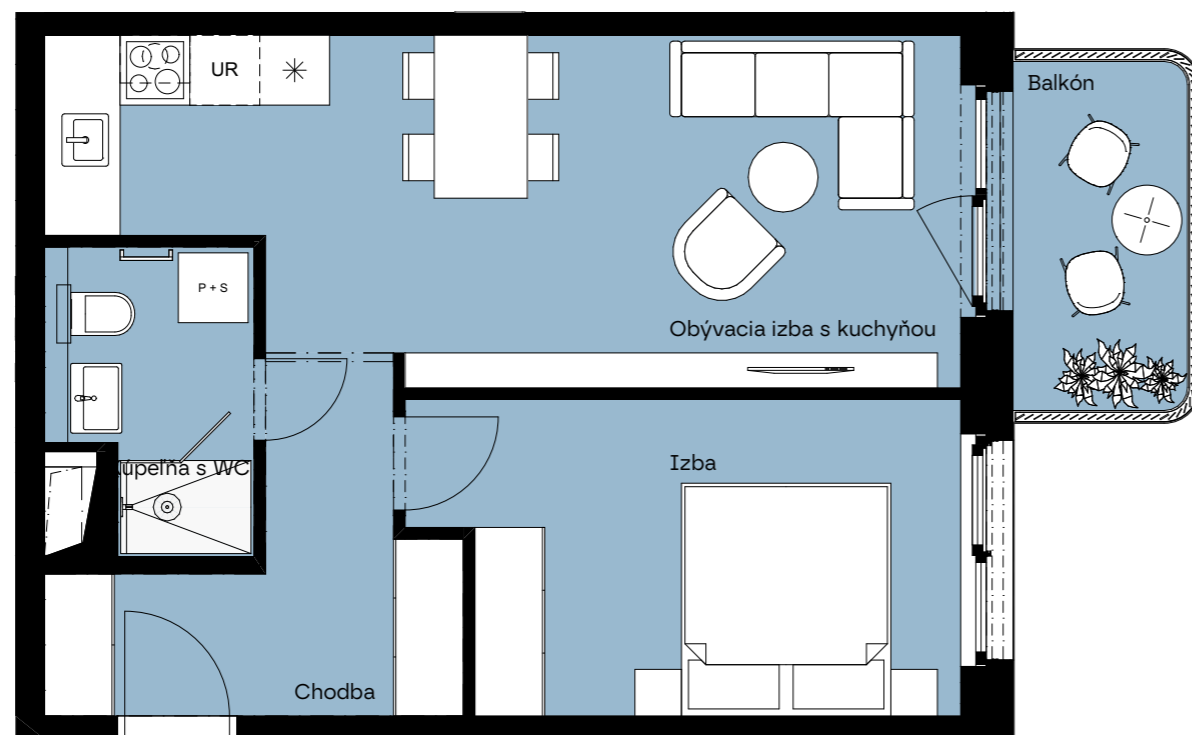

Pôdorys vášho budúceho bývania / 16. poschodie

/ Floor plan of your future home / 16. floor

A.17.02

Vstup

Celková plocha:

Total area

49,19 m²

Poschodie:

Floor

16.P

Počet izieb:

Rooms

2+KK

Chodba / Hall

6,74

Kúpeľňa s WC / Bathroom with toilet

4,24

Obývacia izba s kuchyňou / Living room with kitchen

21,27

Izba / Bedroom

12,02

Balkón / Balcony

4,92

Podlahová plocha / Floor area