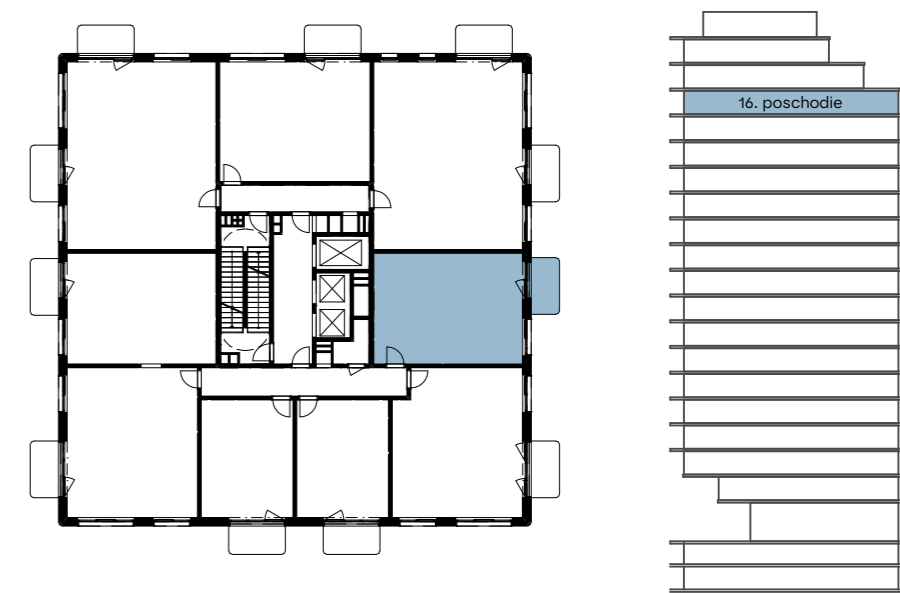

Pôdorys vášho budúceho bývania / 16. poschodie

/ Floor plan of your future home / 16. floor

A.17.02

Vstup

Celková plocha:

Total area

49,19 m²

Poschodie:

Floor

16.P

Počet izieb:

Rooms

2+KK

Chodba / Hall

6,74

Kúpeľňa s WC / Bathroom with toilet

4,24

Obývacia izba s kuchyňou / Living room with kitchen

21,27

Izba / Bedroom

12,02

Balkón / Balcony

4,92

Podlahová plocha / Floor area