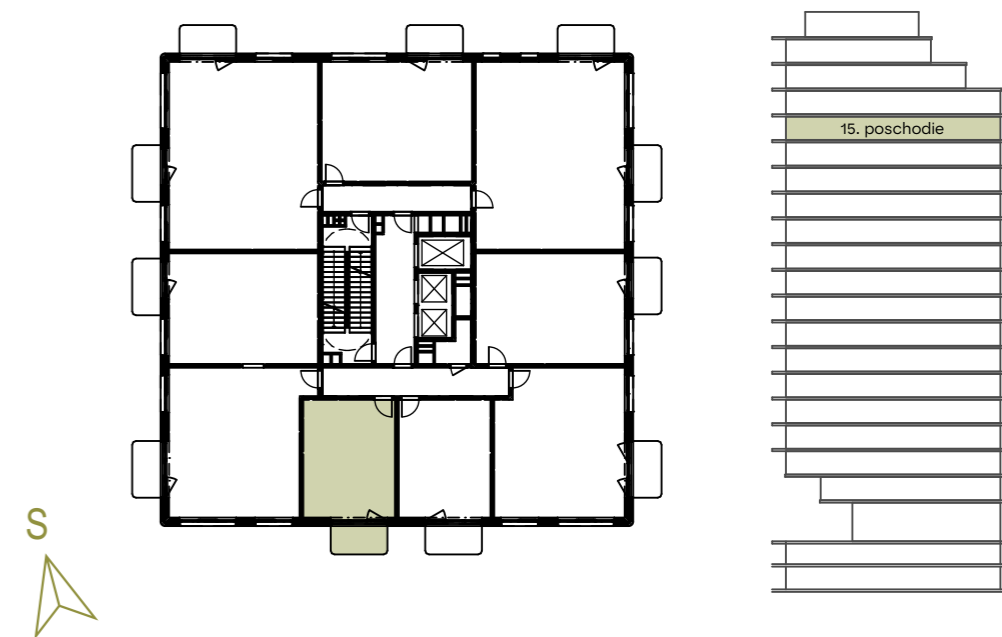

Pôdorys vášho budúceho bývania / 15. poschodie

/ Floor plan of your future home / 15. floor

A.16.05

Celková plocha:

Total area

34,13 m²

Poschodie:

Floor

15.P

Počet izieb:

Rooms

1,5+KK

Chodba / Hall

4,87

Kúpeľňa s WC / Bathroom with toilet

4,34

Izba s kuchyňou / Room with kitchen

19,92

Balkón / Balcony

5,00

Podlahová plocha / Floor area

29,13 m²

**Mill
haus**

Developer si vyhradzuje právo zmeny projektu. Zariadenie je len ilustratívne a nie je súčasťou bytu.