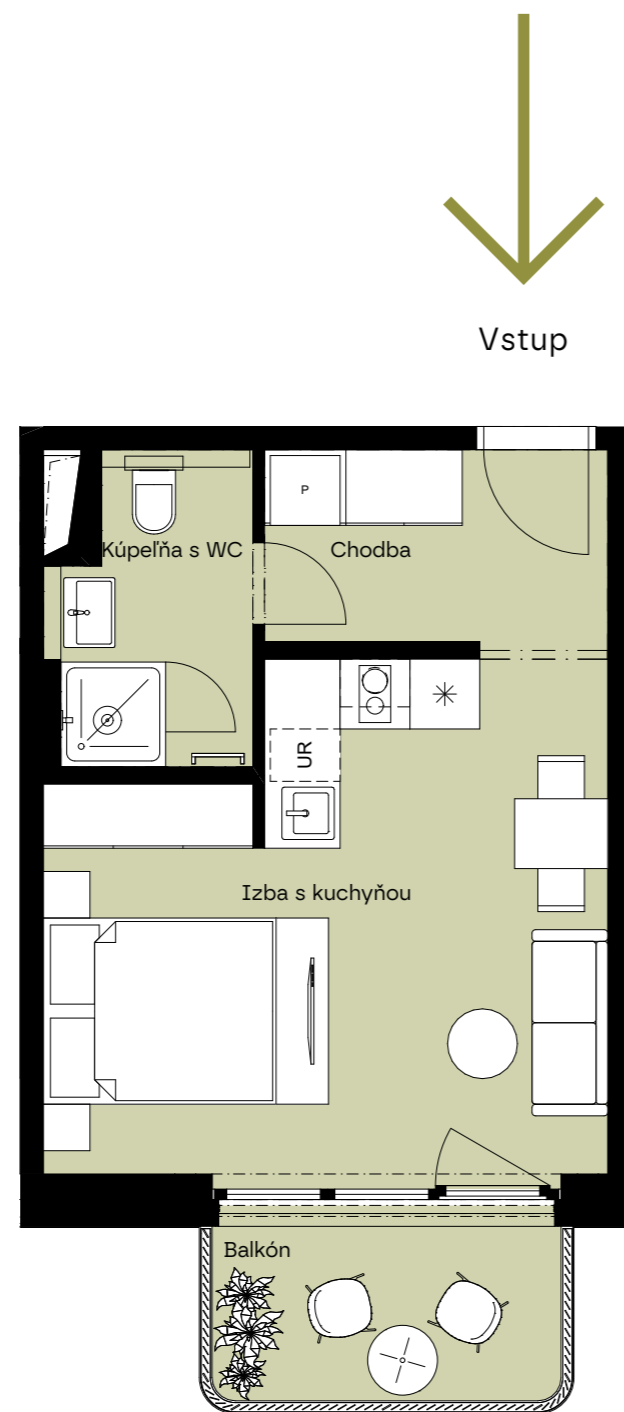

Pôdorys vášho budúceho bývania / 15. poschodie

/ Floor plan of your future home / 15. floor

A.16.05

Celková plocha:

Total area

34,13 m²

Poschodie:

Floor

15.P

Počet izieb:

Rooms

1,5+KK

Chodba / Hall

4,87

Kúpeľňa s WC / Bathroom with toilet

4,34

Izba s kuchyňou / Room with kitchen

19,92

Balkón / Balcony

5,00

Podlahová plocha / Floor area

29,13 m²

**Mill
haus**

Developer si vyhradzuje právo zmeny projektu. Zariadenie je len ilustratívne a nie je súčasťou bytu.