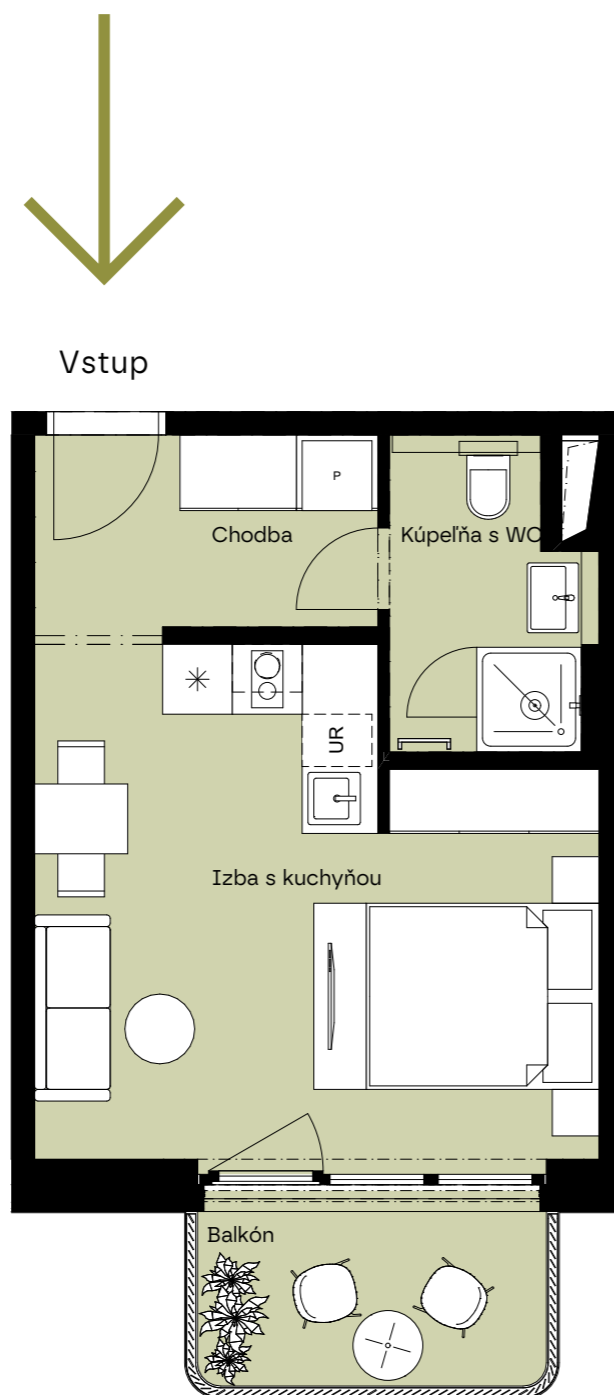

# Pôdorys vášho budúceho bývania / 14. poschodie

/ Floor plan of your future home / 14. floor

A.15.04

**Celková plocha:**

Total area

34,13 m<sup>2</sup>

**Poschodie:**

Floor

14.P

**Počet izieb:**

Rooms

1,5+KK

Chodba / Hall

4,87

Kúpeľňa s WC / Bathroom with toilet

4,34

Izba s kuchyňou / Room with kitchen

19,92

Balkón / Balcony

5,00

**Podlahová plocha / Floor area**

**29,13 m<sup>2</sup>**

**Mill  
haus**

**Developer si vyhradzuje právo zmeny projektu. Zariadenie je len ilustratívne a nie je súčasťou bytu.**