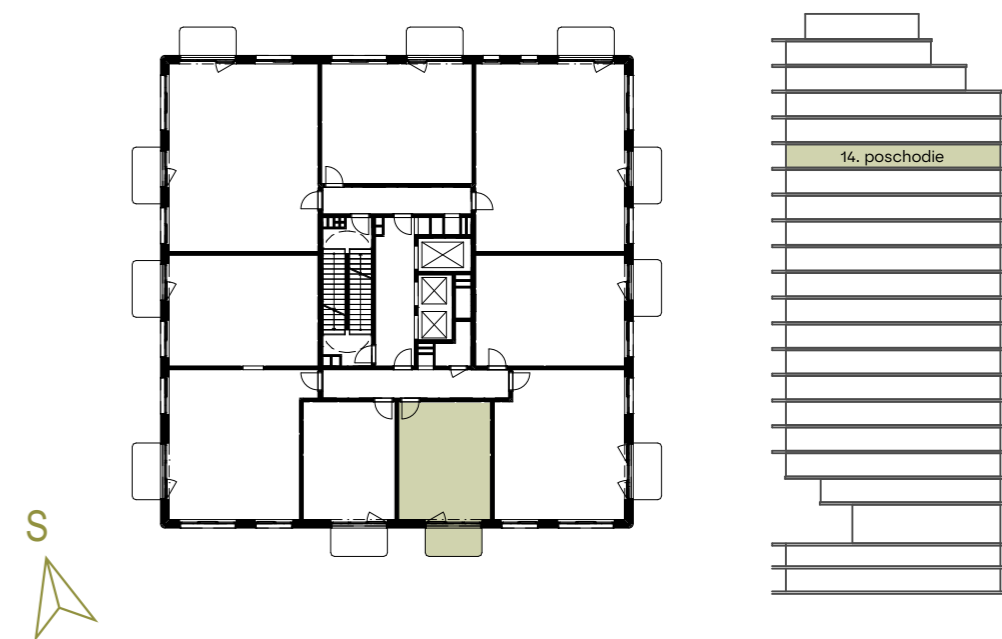

# Pôdorys vášho budúceho bývania / 14. poschodie

/ Floor plan of your future home / 14. floor

A.15.04

**Celková plocha:**

Total area

34,13 m<sup>2</sup>

**Poschodie:**

Floor

14.P

**Počet izieb:**

Rooms

1,5+KK

Chodba / Hall

4,87

Kúpeľňa s WC / Bathroom with toilet

4,34

Izba s kuchyňou / Room with kitchen

19,92

Balkón / Balcony

5,00

**Podlahová plocha / Floor area**

**29,13 m<sup>2</sup>**

**Mill  
haus**

**Developer si vyhradzuje právo zmeny projektu. Zariadenie je len ilustratívne a nie je súčasťou bytu.**