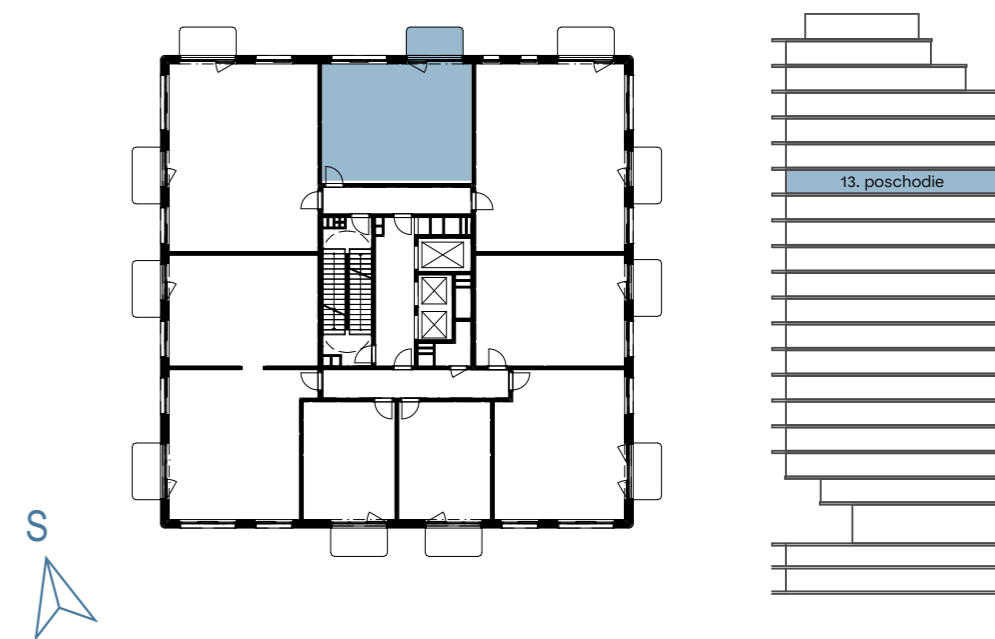

Pôdorys vášho budúceho bývania / 13. poschodie

/ Floor plan of your future home / 13. floor

A.14.08.a

Celková plocha:

Total area

53,29 m²

Poschodie:

Floor

13.P

Počet izieb:

Rooms

2+KK

Chodba / Hall

8,51

Kúpeľňa s WC / Bathroom with toilet

4,18

Obývacia izba s kuchyňou / Living room with kitchen

23,20

Izba / Bedroom

12,40

Balkón / Balcony

5,00

Podlahová plocha / Floor area

48,29 m²