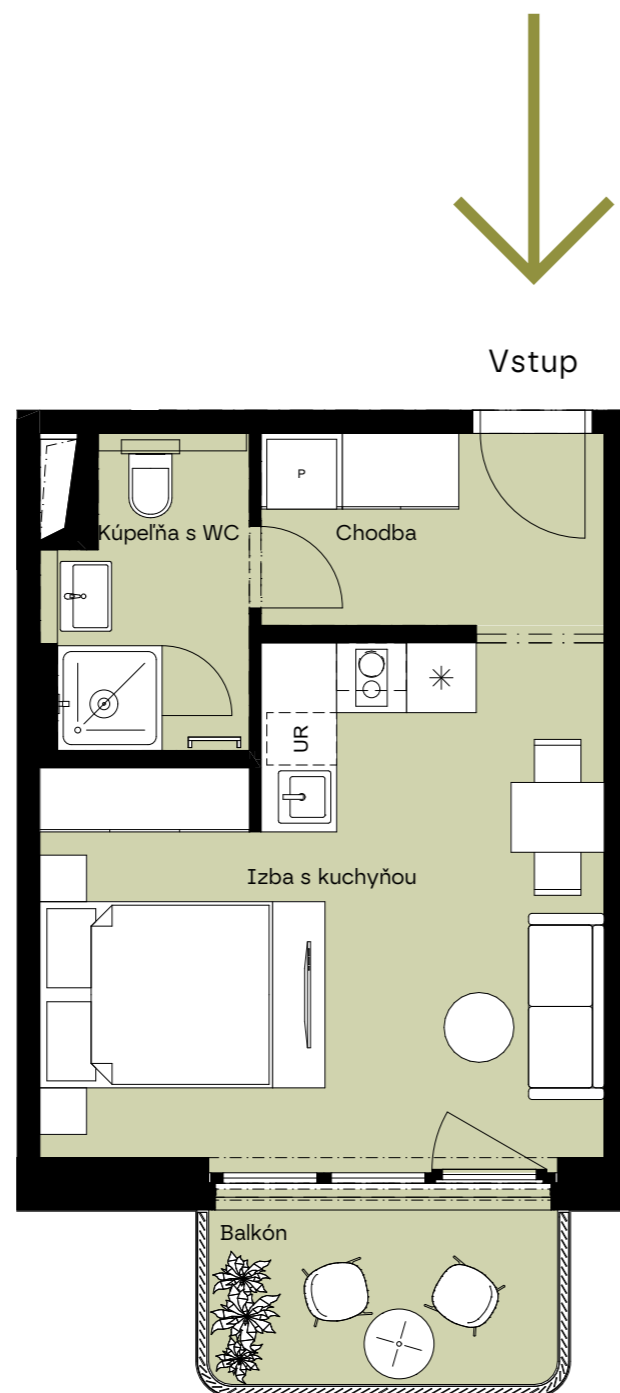

# Pôdorys vášho budúceho bývania / 13. poschodie

/ Floor plan of your future home / 13. floor

A.14.05

## Celková plocha:

Total area

34,13 m<sup>2</sup>

## Poschodie:

Floor

13.P

## Počet izieb:

Rooms

1,5+KK

Chodba / Hall

4,87

Kúpeľňa s WC / Bathroom with toilet

4,34

Izba s kuchyňou / Room with kitchen