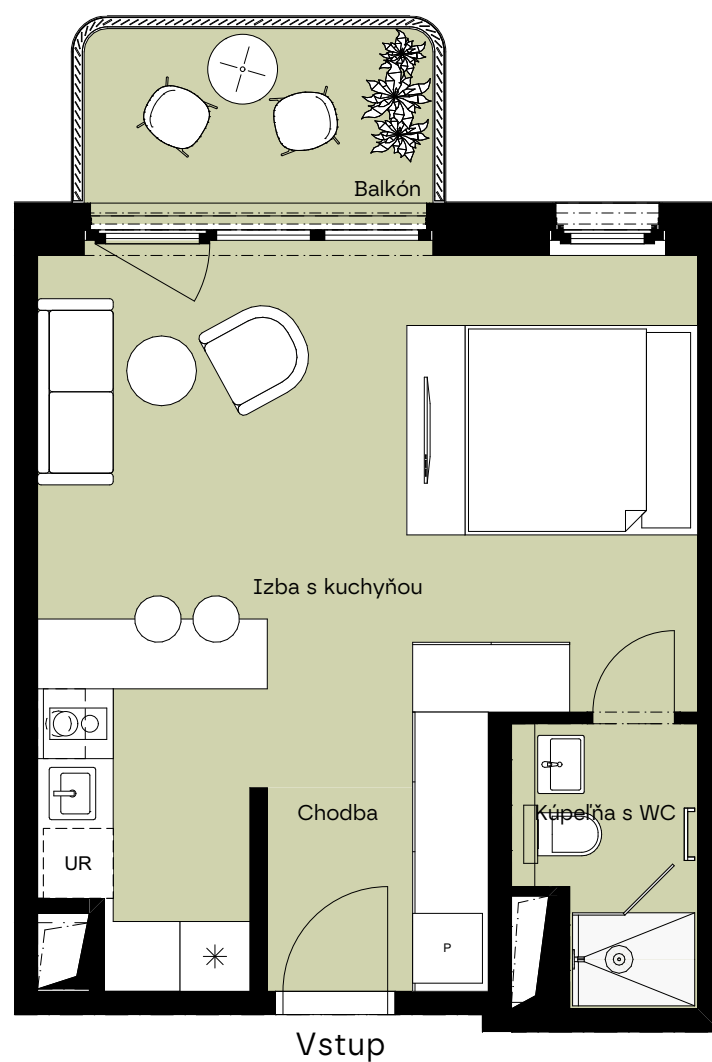

# Pôdorys vášho budúceho bývania / 11. poschodie

/ Floor plan of your future home / 11. floor

A.12.10.a

**Celková plocha:**

Total area

39,71 m<sup>2</sup>

**Poschodie:**

Floor

11.P

**Počet izieb:**

Rooms

1,5+KK

Chodba / Hall

3,33

Izba s kuchyňou / Room with kitchen

27,92

Kúpeľňa s WC / Bathroom with toilet

3,46

Balkón / Balcony

5,00

**Podlahová plocha / Floor area**

**34,71 m<sup>2</sup>**

**Mill  
haus**

**Developer si vyhradzuje právo zmeny projektu. Zariadenie je len ilustratívne a nie je súčasťou bytu.**