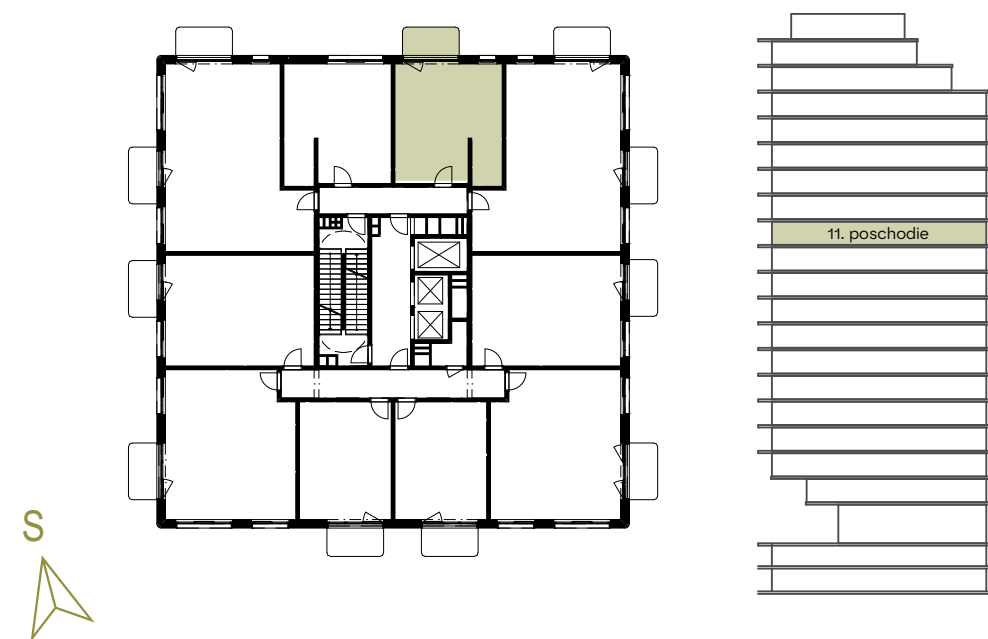

# Pôdorys vášho budúceho bývania / 11. poschodie

/ Floor plan of your future home / 11. floor

A.12.10.a

**Celková plocha:**

Total area

39,71 m<sup>2</sup>

**Poschodie:**

Floor

11.P

**Počet izieb:**

Rooms

1,5+KK

Chodba / Hall

3,33

Izba s kuchyňou / Room with kitchen

27,92

Kúpeľňa s WC / Bathroom with toilet

3,46

Balkón / Balcony

5,00

**Podlahová plocha / Floor area**

**34,71 m<sup>2</sup>**

**Mill  
haus**

**Developer si vyhradzuje právo zmeny projektu. Zariadenie je len ilustratívne a nie je súčasťou bytu.**