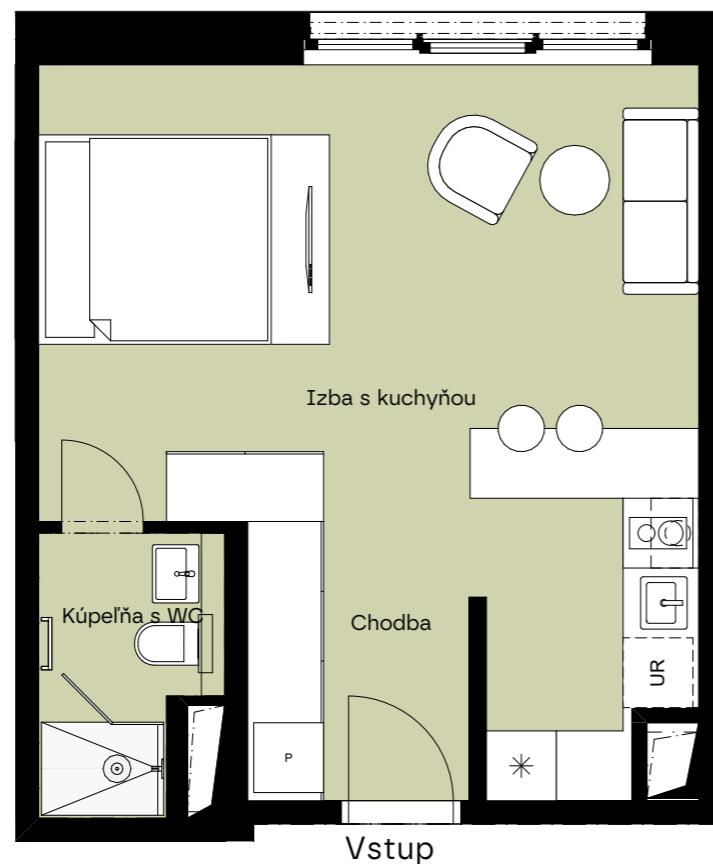

# Pôdorys vášho budúceho bývania / 11. poschodie

/ Floor plan of your future home / 11. floor

A.12.09.a

**Celková plocha:**

Total area

34,32 m<sup>2</sup>

**Poschodie:**

Floor

11.P

**Počet izieb:**

Rooms

1,5+KK

Chodba / Hall

3,33

Izba s kuchyňou / Room with kitchen

27,53

Kúpeľňa s WC / Bathroom with toilet

3,46

**Podlahová plocha / Floor area**

**34,32 m<sup>2</sup>**

**Mill  
haus**

**Developer si vyhradzuje právo zmeny projektu. Zariadenie je len ilustratívne a nie je súčasťou bytu.**