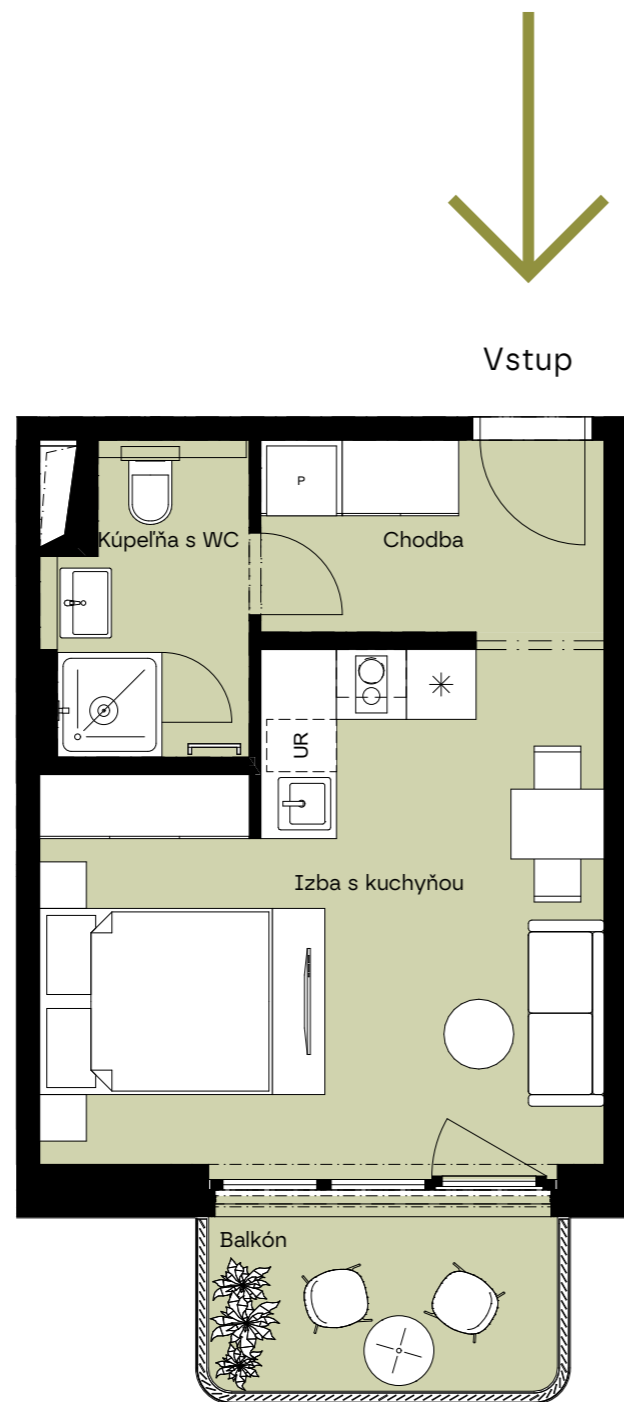

Pôdorys vášho budúceho bývania / 11. poschodie

/ Floor plan of your future home / 11. floor

A.12.05

Celková plocha:

Total area

34,13 m²

Poschodie:

Floor

11.P

Počet izieb:

Rooms

1,5+KK

Chodba / Hall

4,87

Kúpeľňa s WC / Bathroom with toilet

4,34

Izba s kuchyňou / Room with kitchen

19,92

Balkón / Balcony

5,00

Podlahová plocha / Floor area

29,13 m²

**Mill
haus**

Developer si vyhradzuje právo zmeny projektu. Zariadenie je len ilustratívne a nie je súčasťou bytu.