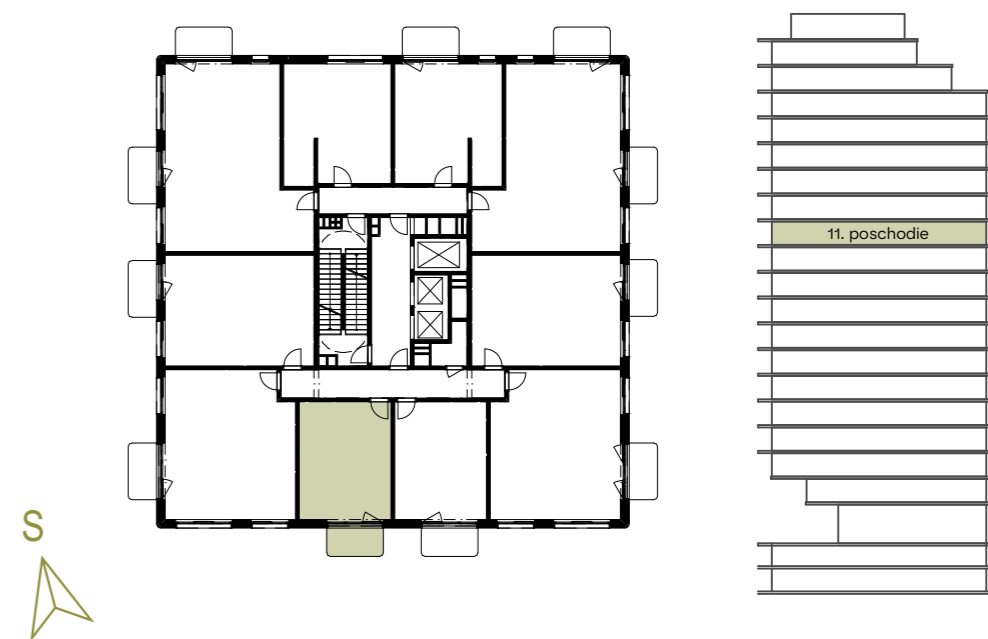

Pôdorys vášho budúceho bývania / 11. poschodie

/ Floor plan of your future home / 11. floor

A.12.05

Celková plocha:

Total area

34,13 m²

Poschodie:

Floor

11.P

Počet izieb:

Rooms

1,5+KK

Chodba / Hall

4,87

Kúpeľňa s WC / Bathroom with toilet

4,34

Izba s kuchyňou / Room with kitchen

19,92

Balkón / Balcony

5,00

Podlahová plocha / Floor area

29,13 m²

**Mill
haus**

Developer si vyhradzuje právo zmeny projektu. Zariadenie je len ilustratívne a nie je súčasťou bytu.