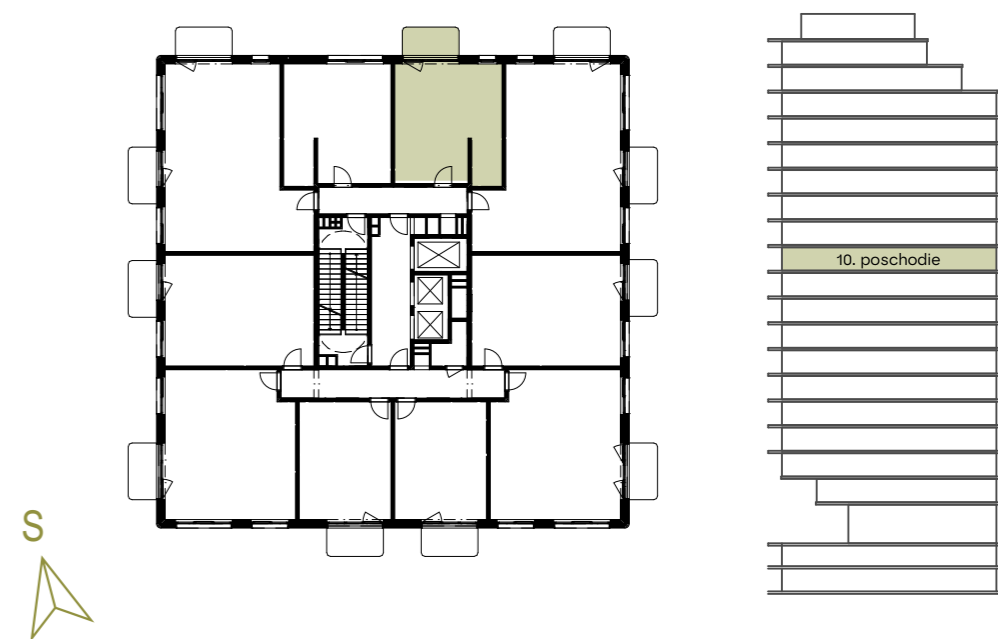

# Pôdorys vášho budúceho bývania / 10. poschodie

/ Floor plan of your future home / 10. floor

A.11.10.a

**Celková plocha:**

Total area

39,71 m<sup>2</sup>

**Poschodie:**

Floor

10.P

**Počet izieb:**

Rooms

1,5+KK

Chodba / Hall

3,33

Izba s kuchyňou / Room with kitchen

27,92

Kúpeľňa s WC / Bathroom with toilet

3,46

Balkón / Balcony

5,00

**Podlahová plocha / Floor area**

**34,71 m<sup>2</sup>**

**Mill  
haus**

**Developer si vyhradzuje právo zmeny projektu. Zariadenie je len ilustratívne a nie je súčasťou bytu.**