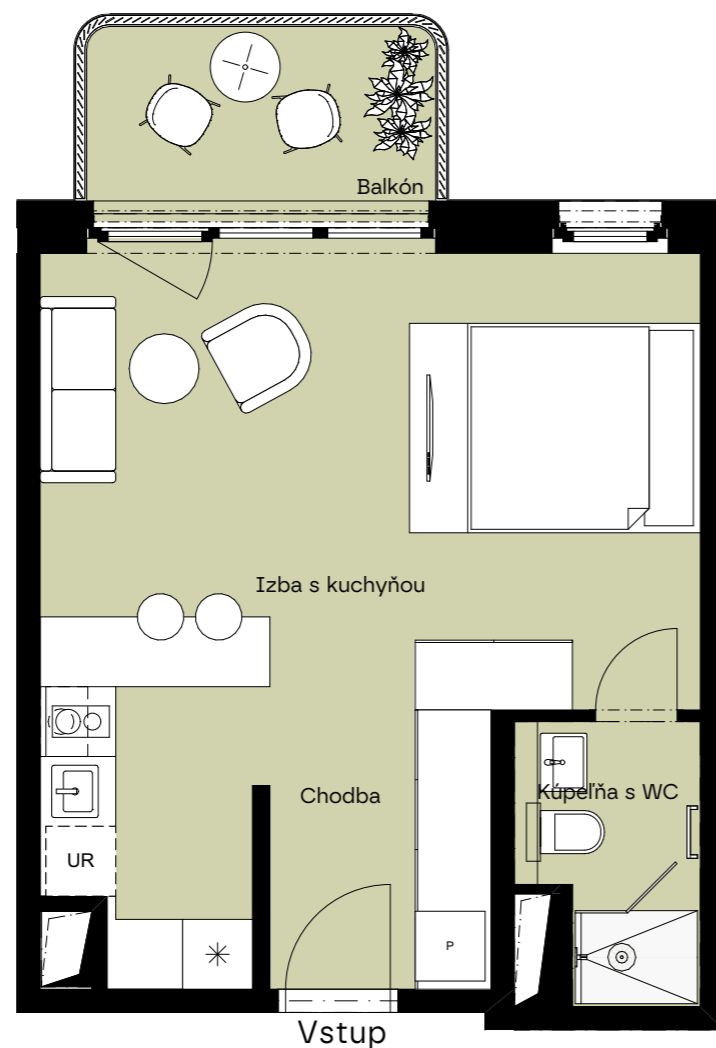

# Pôdorys vášho budúceho bývania / 10. poschodie

/ Floor plan of your future home / 10. floor

A.11.10.a

**Celková plocha:**

Total area

39,71 m<sup>2</sup>

**Poschodie:**

Floor

10.P

**Počet izieb:**

Rooms

1,5+KK

Chodba / Hall

3,33

Izba s kuchyňou / Room with kitchen

27,92

Kúpeľňa s WC / Bathroom with toilet

3,46

Balkón / Balcony

5,00

**Podlahová plocha / Floor area**

**34,71 m<sup>2</sup>**

**Mill  
haus**

**Developer si vyhradzuje právo zmeny projektu. Zariadenie je len ilustratívne a nie je súčasťou bytu.**