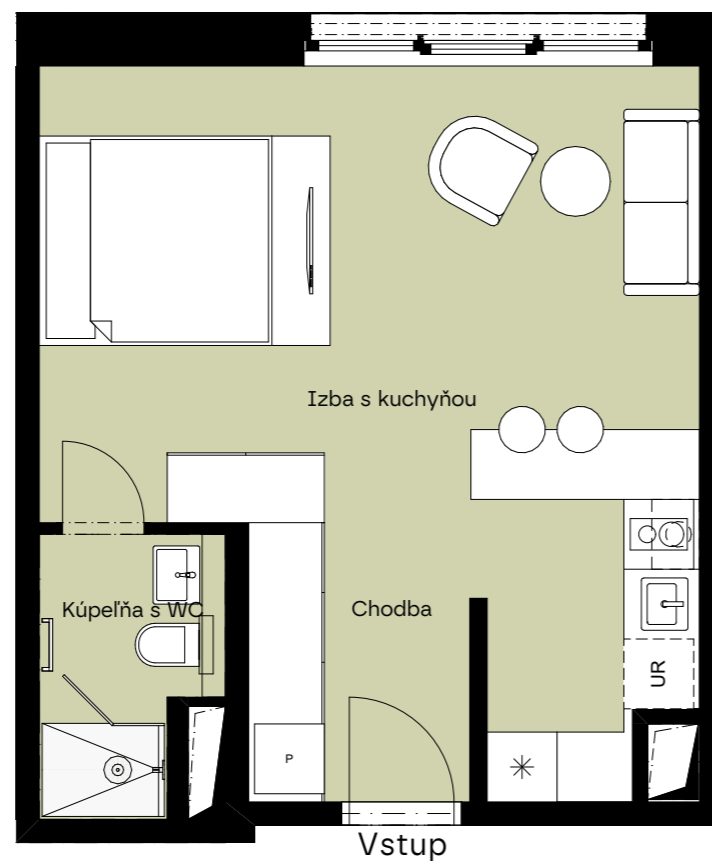

Pôdorys vášho budúceho bývania / 10. poschodie

/ Floor plan of your future home / 10. floor

A.11.09.a

Celková plocha:

Total area

34,32 m²

Poschodie:

Floor

10.P

Počet izieb:

Rooms

1,5+KK

Chodba / Hall

3,33

Izba s kuchyňou / Room with kitchen

27,53

Kúpeľňa s WC / Bathroom with toilet

3,46

Podlahová plocha / Floor area

34,32 m²

**Mill
haus**

Developer si vyhradzuje právo zmeny projektu. Zariadenie je len ilustratívne a nie je súčasťou bytu.

The developer reserves the right to change the project. The equipment is only illustrative and is not part of the unit.