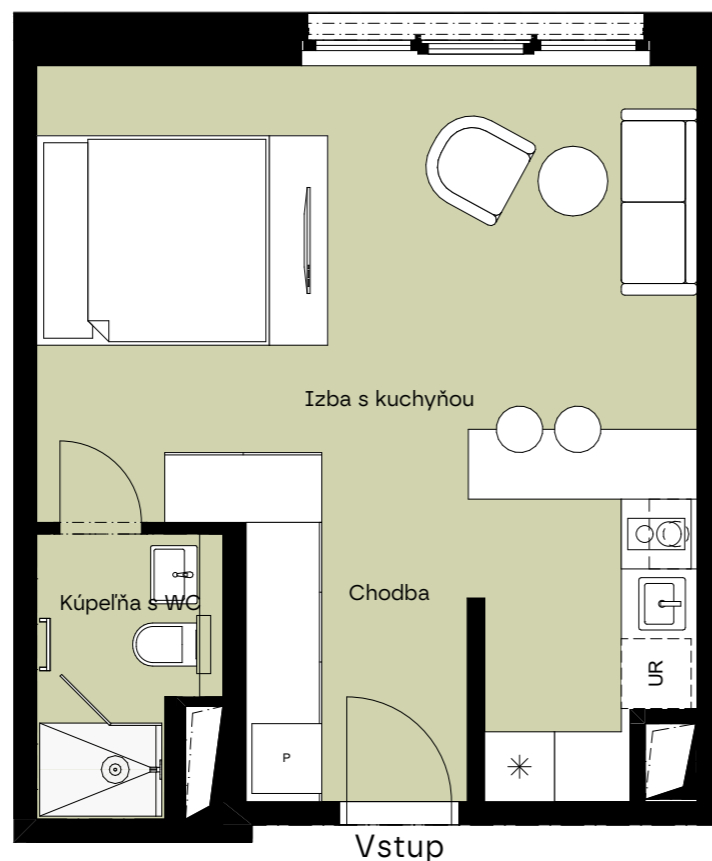

# Pôdorys vášho budúceho bývania / 9. poschodie

/ Floor plan of your future home / 9. floor

A.10.09.a

**Celková plocha:**

Total area

34,32 m<sup>2</sup>

**Poschodie:**

Floor

9.P

**Počet izieb:**

Rooms

1,5+KK

Chodba / Hall

3,33

Izba s kuchyňou / Room with kitchen

27,53

Kúpeľňa s WC / Bathroom with toilet

3,46

**Podlahová plocha / Floor area**

**34,32 m<sup>2</sup>**

**Mill  
haus**

**Developer si vyhradzuje právo zmeny projektu. Zariadenie je len ilustratívne a nie je súčasťou bytu.**