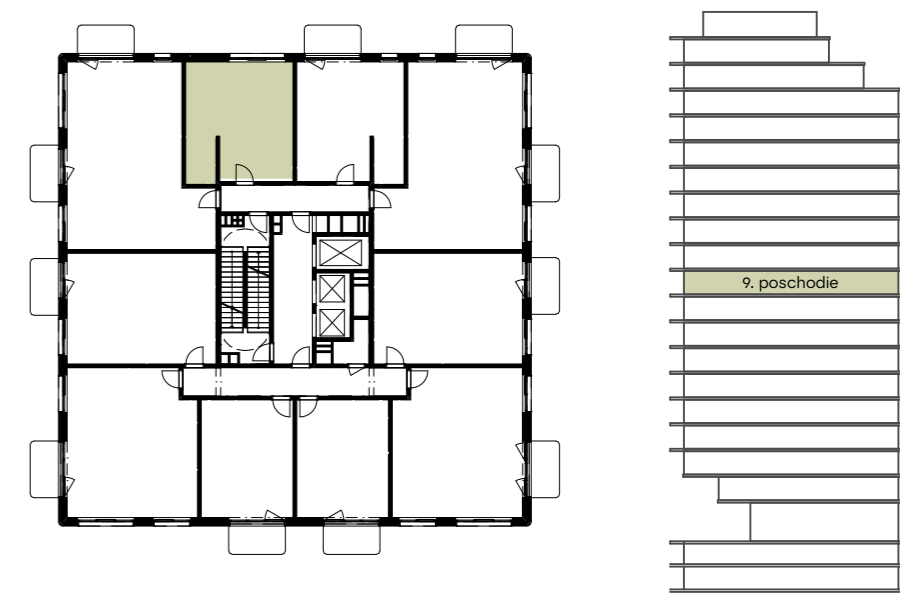

# Pôdorys vášho budúceho bývania / 9. poschodie

/ Floor plan of your future home / 9. floor

A.10.09.a

**Celková plocha:**

Total area

34,32 m<sup>2</sup>

**Poschodie:**

Floor

9.P

**Počet izieb:**

Rooms

1,5+KK

Chodba / Hall

3,33

Izba s kuchyňou / Room with kitchen

27,53