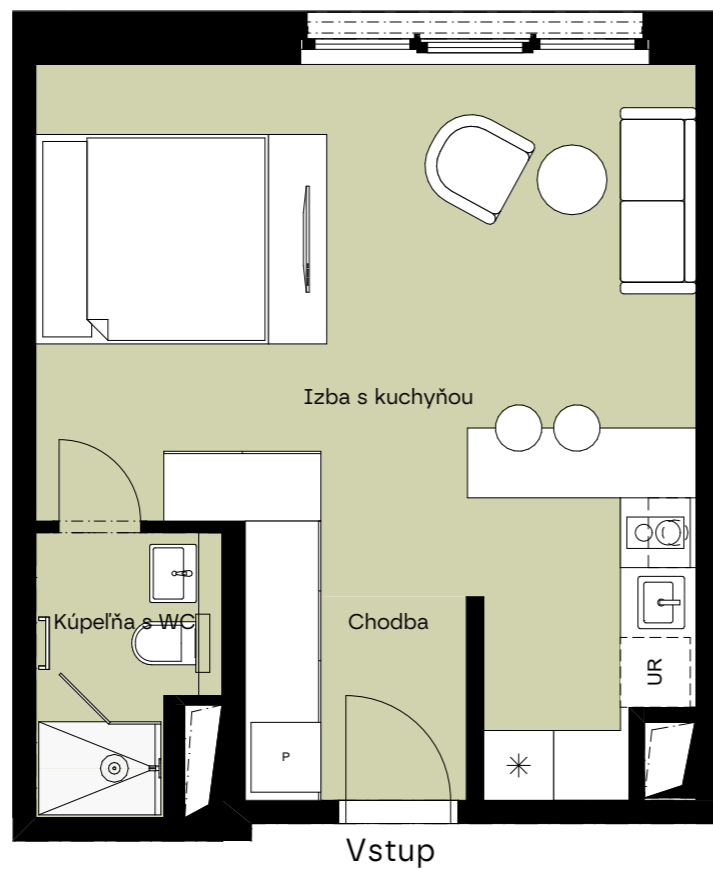

Pôdorys vášho budúceho bývania / 8. poschodie

/ Floor plan of your future home / 8. floor

A.09.09.a

Celková plocha:

Total area

34,32 m²

Poschodie:

Floor

8.P

Počet izieb:

Rooms

1,5+KK

Chodba / Hall

3,33

Izba s kuchyňou / Room with kitchen

27,53

Kúpeľňa s WC / Bathroom with toilet

3,46

Podlahová plocha / Floor area

34,32 m²

**Mill
haus**

Developer si vyhradzuje právo zmeny projektu. Zariadenie je len ilustratívne a nie je súčasťou bytu.

The developer reserves the right to change the project. The equipment is only illustrative and is not part of the unit.