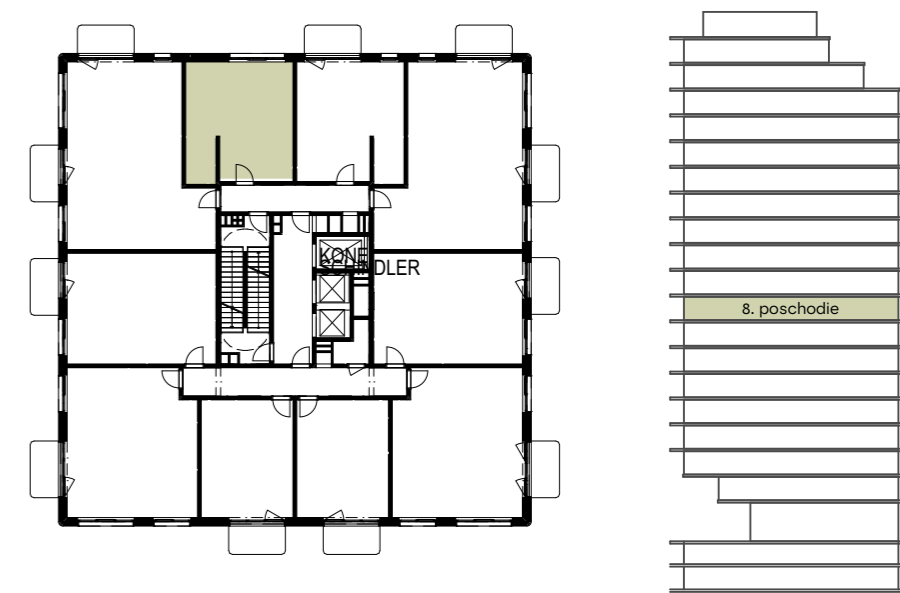

Pôdorys vášho budúceho bývania / 8. poschodie

/ Floor plan of your future home / 8. floor

A.09.09.a

Celková plocha:

Total area

34,32 m²

Poschodie:

Floor

8.P

Počet izieb:

Rooms

1,5+KK

Chodba / Hall

3,33

Izba s kuchyňou / Room with kitchen

27,53

Kúpeľňa s WC / Bathroom with toilet

3,46

Podlahová plocha / Floor area

34,32 m²

**Mill
haus**

Developer si vyhradzuje právo zmeny projektu. Zariadenie je len ilustratívne a nie je súčasťou bytu.

The developer reserves the right to change the project. The equipment is only illustrative and is not part of the unit.