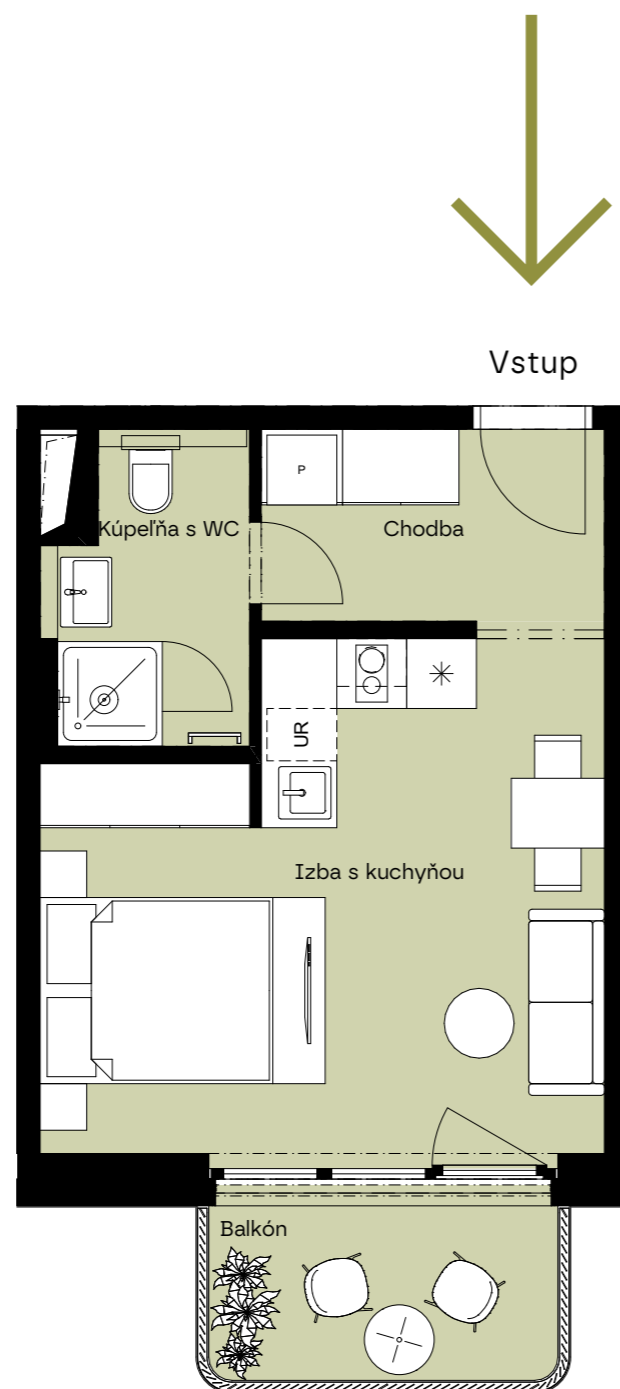

Pôdorys vášho budúceho bývania / 8. poschodie

/ Floor plan of your future home / 8. floor

A.09.05

Celková plocha:

Total area

34,13 m²

Poschodie:

Floor

8.P

Počet izieb:

Rooms

1,5+KK

Chodba / Hall

4,87

Kúpeľňa s WC / Bathroom with toilet

4,34

Izba s kuchyňou / Room with kitchen

19,92

Balkón / Balcony

5,00

Podlahová plocha / Floor area

29,13 m²

**Mill
haus**

Developer si vyhradzuje právo zmeny projektu. Zariadenie je len ilustratívne a nie je súčasťou bytu.