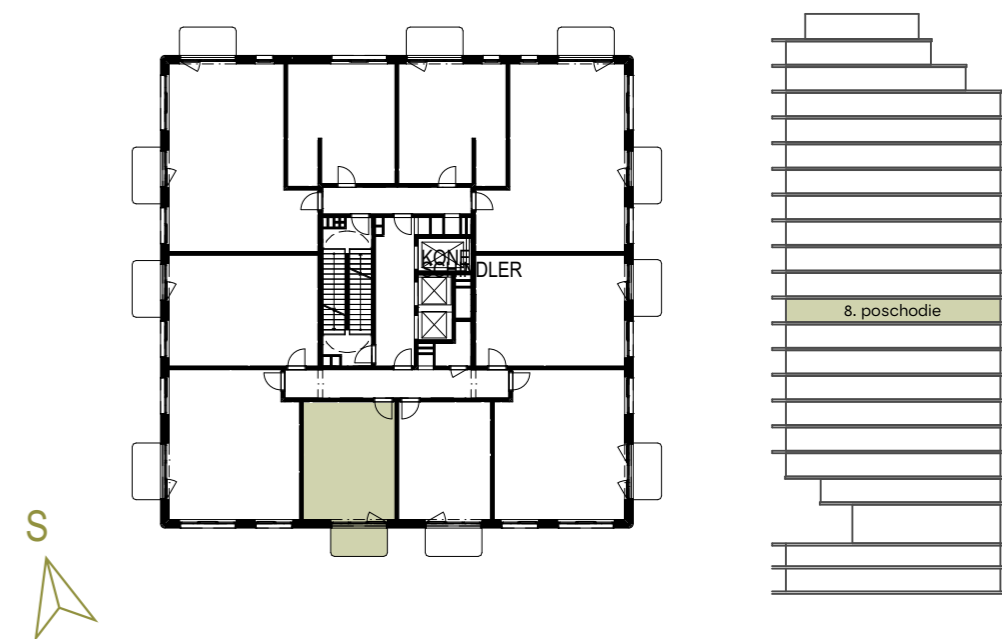

Pôdorys vášho budúceho bývania / 8. poschodie

/ Floor plan of your future home / 8. floor

A.09.05

Celková plocha:

Total area

34,13 m²

Poschodie:

Floor

8.P

Počet izieb:

Rooms

1,5+KK

Chodba / Hall

4,87

Kúpeľňa s WC / Bathroom with toilet

4,34

Izba s kuchyňou / Room with kitchen

19,92

Balkón / Balcony

5,00

Podlahová plocha / Floor area

29,13 m²

**Mill
haus**

Developer si vyhradzuje právo zmeny projektu. Zariadenie je len ilustratívne a nie je súčasťou bytu.